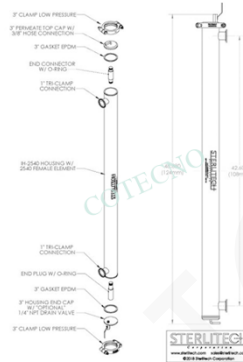

## 2540 ELEMENTO HOUSING, SS316, COMPATIBLE CON ELEMENTOS HEMBRA, ACCESORIOS SANITARIOS DE 1 "CON TUBO DE 1/2" DE OD, 600 PSI MAX

### Documentación / Medios

[Hoja de datos de patín analógico 1812](#)

[Hoja de datos de deslizamiento digital 1812](#)

[Manual\\_1812 Carcasa de membrana en espiral](#)

**SKU:** 1180115 | **Categorías:** [Aplicaciones Especiales](#), [Sterlitech](#) |

## DESCRIPCIÓN DEL PRODUCTO

2540 elemento housing, ss316, compatible con elementos hembra, accesorios sanitarios de 1 "con tubo de 1/2" de od, 600 psi max