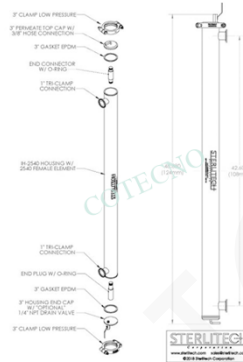

2540 ELEMENTO HOUSING, SS316, COMPATIBLE CON ELEMENTOS HEMBRA, ACCESORIOS SANITARIOS DE 1 "CON TUBO DE 1/2" DE OD, 600 PSI MAX

Aplicaciones:

- Viabilidad o estudios piloto
- Proceso de desarrollo
- Desarrollo de productos
- Producción de pequeña a media escala
- Tratamiento de pequeña a media escala
- Sistemas residenciales de tratamiento de agua.

Documentación / Medios

[Hoja de datos de patín analógico 1812](#)

[Hoja de datos de deslizamiento digital 1812](#)

[Manual_1812 Carcasa de membrana en espiral](#)

SKU: 1180115 | **Categorías:** [Aplicaciones Especiales](#), [Sterlitech](#) |

GALERÍA DE IMÁGENES

DESCRIPCIÓN DEL PRODUCTO

2540 elemento housing, ss316, compatible con elementos hembra, accesorios sanitarios de 1 "con tubo de 1/2" de od, 600 psi max

INFORMACIÓN ADICIONAL

COTECNO