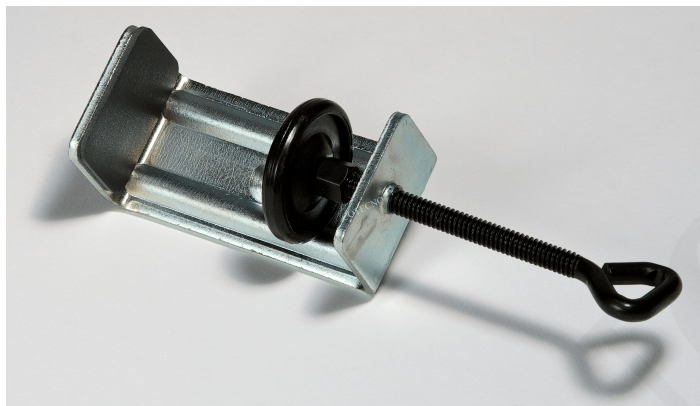

## ABRAZADERA

SKU: N / A | Categorías: [Partes y Accesorios](#) |

## DESCRIPCIÓN DEL PRODUCTO

**Abrazadera** Información del producto:

Abrazadera para la placa de montaje del medidor digital.

COTECNO