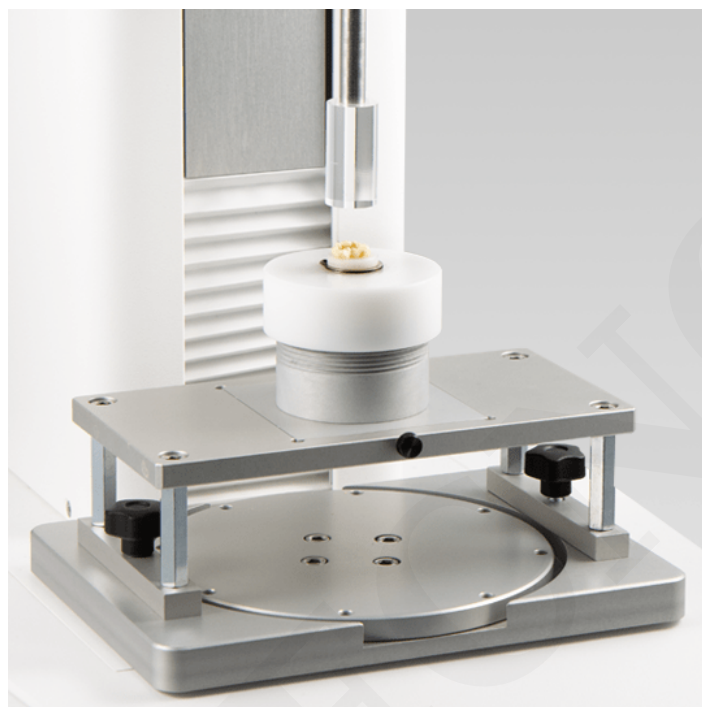

## ACCESORIO DE ADHERENCIA DE LA MASA

**SKU:** N / A | **Categorías:** [Celdas para Analizador de Texturas](#), [viscosidad y reología](#) |

## DESCRIPCIÓN DEL PRODUCTO

[vc\_row type="in\_container" full\_screen\_row\_position="middle" column\_margin="default" scene\_position="center" text\_color="dark" text\_align="left" overlay\_strength="0.3" shape\_divider\_position="bottom" bg\_image\_animation="none"][vc\_column column\_padding="no-extra-padding" column\_padding\_position="all" background\_color\_opacity="1" background\_hover\_color\_opacity="1" column\_link\_target="\_self" column\_shadow="none" column\_border\_radius="none" width="1/1" tablet\_width\_inherit="default" tablet\_text\_alignment="default" phone\_text\_alignment="default" overlay\_strength="0.3" column\_border\_width="none" column\_border\_style="solid" bg\_image\_animation="none"]**Accesorio de Adherencia de la**

**Masa**[vc\_column\_text][vc\_column][vc\_row type="in\_container" full\_screen\_row\_position="middle" column\_margin="default" scene\_position="center" text\_color="dark" text\_align="left" overlay\_strength="0.3" shape\_divider\_position="bottom" bg\_image\_animation="none"][vc\_column column\_padding="no-extra-padding" column\_padding\_position="all" background\_color\_opacity="1" background\_hover\_color\_opacity="1" column\_link\_target="\_self" column\_shadow="none" column\_border\_radius="none" width="1/1" tablet\_width\_inherit="default" tablet\_text\_alignment="default" phone\_text\_alignment="default" overlay\_strength="0.3" column\_border\_width="none" column\_border\_style="solid" bg\_image\_animation="none"]Medición de la pegajosidad de la masa.