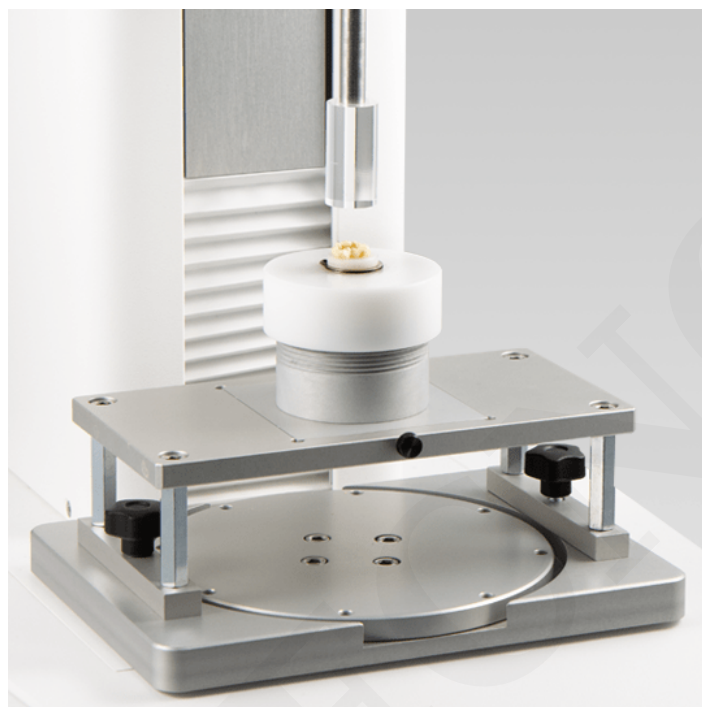

ACCESORIO DE ADHERENCIA DE LA MASA

SKU: N / A | **Categorías:** [Celdas para Analizador de Texturas](#), [viscosidad y reología](#) |

DESCRIPCIÓN DEL PRODUCTO

[vc_row type="in_container" full_screen_row_position="middle" column_margin="default" scene_position="center" text_color="dark" text_align="left" overlay_strength="0.3" shape_divider_position="bottom" bg_image_animation="none"][vc_column column_padding="no-extra-padding" column_padding_position="all" background_color_opacity="1" background_hover_color_opacity="1" column_link_target="_self" column_shadow="none" column_border_radius="none" width="1/1" tablet_width_inherit="default" tablet_text_alignment="default" phone_text_alignment="default" overlay_strength="0.3" column_border_width="none" column_border_style="solid" bg_image_animation="none"]**Accesorio de Adherencia de la**

Masa[vc_column_text][vc_column][vc_row][vc_row type="in_container" full_screen_row_position="middle" column_margin="default" scene_position="center" text_color="dark" text_align="left" overlay_strength="0.3" shape_divider_position="bottom" bg_image_animation="none"][vc_column column_padding="no-extra-padding" column_padding_position="all" background_color_opacity="1" background_hover_color_opacity="1" column_link_target="_self" column_shadow="none" column_border_radius="none" width="1/1" tablet_width_inherit="default" tablet_text_alignment="default" phone_text_alignment="default" overlay_strength="0.3" column_border_width="none" column_border_style="solid" bg_image_animation="none"]Medición de la pegajosidad de la masa.