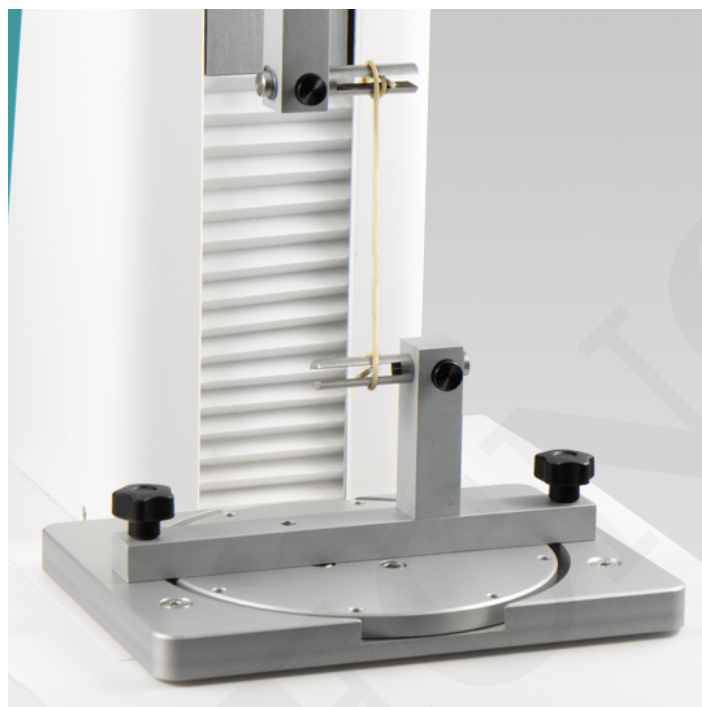

## ACCESORIO DE EXTENSIBILIDAD DE MASA KIEFFER

**SKU:** N / A | **Categorías:** [Celdas para Analizador de Texturas](#), [viscosidad y reología](#) |

### Accesorio de Extensibilidad de Masa Kieffer

[/col][[/row]

Medición de elasticidad y ruptura de la masa.  
Requiere mesa Ref. 310106

[/col][[/row]

Número de pieza  
130148

[/col][[/row]

COTECNO