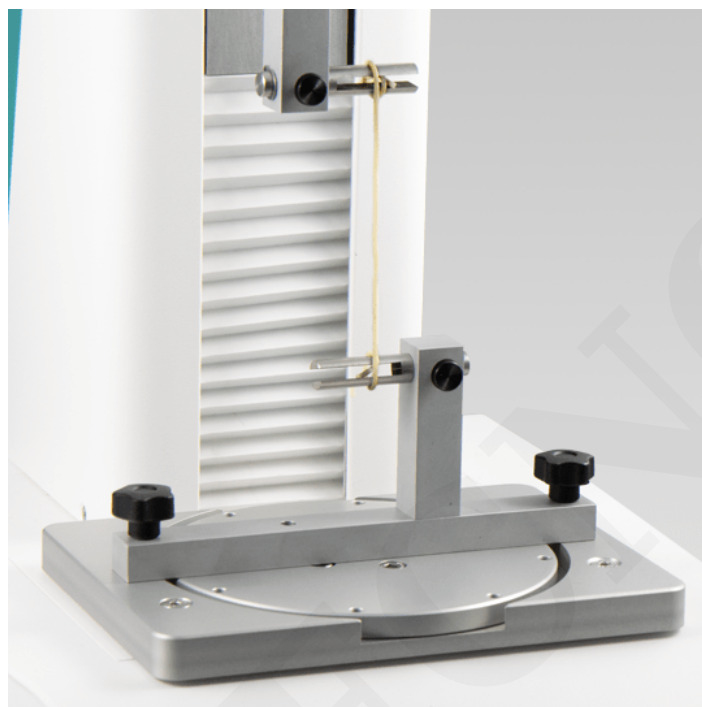

ACCESORIO DE EXTENSIBILIDAD DE MASA KIEFFER

SKU: N / A | **Categorías:** [Celdas para Analizador de Texturas](#), [viscosidad y reología](#) |

DESCRIPCIÓN DEL PRODUCTO

Accesorio de Extensibilidad de Masa Kieffer

[/col][[/row]

Medición de elasticidad y ruptura de la masa.
Requiere mesa Ref. 310106

[/col][[/row]

Número de pieza
130148

[/col][[/row]

COTECNO

INFORMACIÓN ADICIONAL

COTECNO