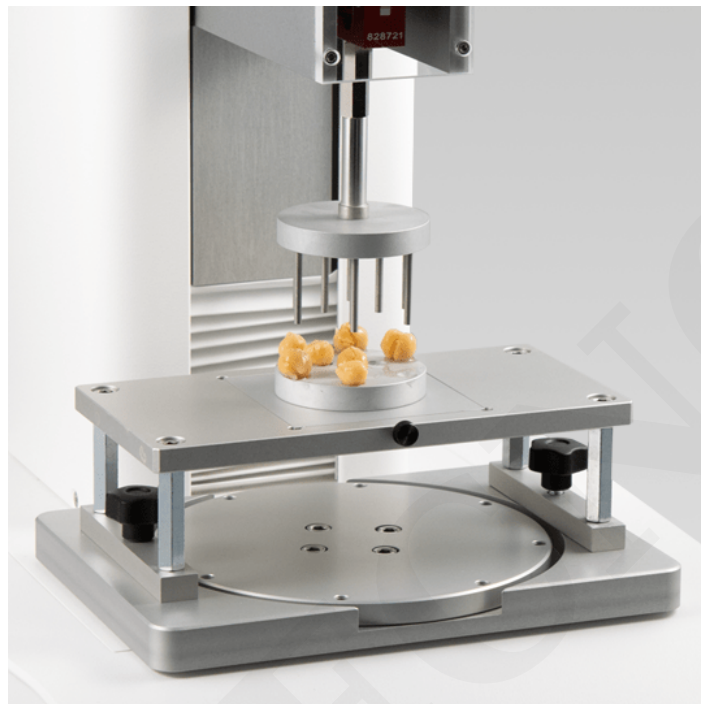

ACCESORIO DE Sonda MÚLTIPLE

SKU: N / A | **Categorías:** [Celdas para Analizador de Texturas](#), [viscosidad y reología](#) |

DESCRIPCIÓN DEL PRODUCTO

Accesorio de Sonda Múltiple

[/col][[/row]

Sonda para punción en 9 muestras