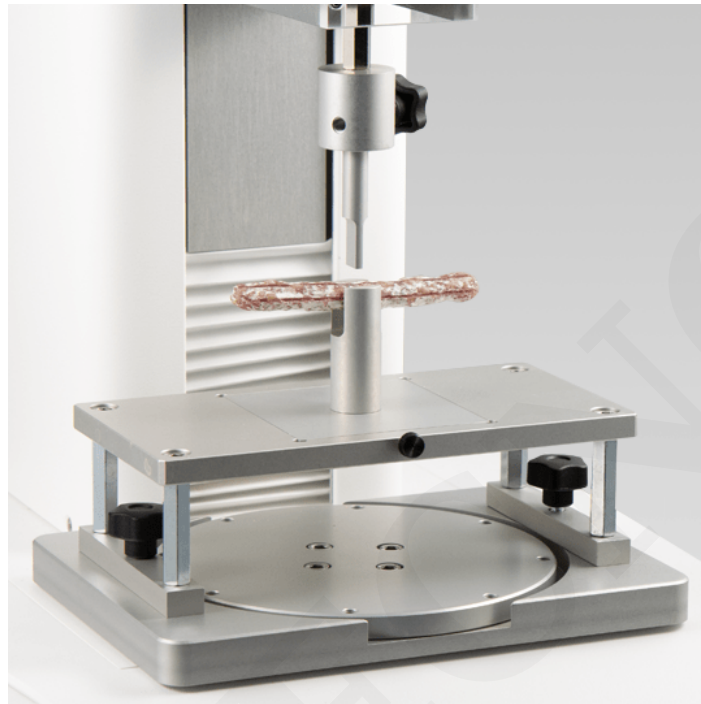

## ACCESORIO DE VOLODKEVICH

### Accesorio de Volodkevich

- Prueba de corte y mordida.
- Requiere mesa Ref. 310106

**SKU:** N / A | **Categorías:** [Celdas para Analizador de Texturas](#), [viscosidad y reología](#) |