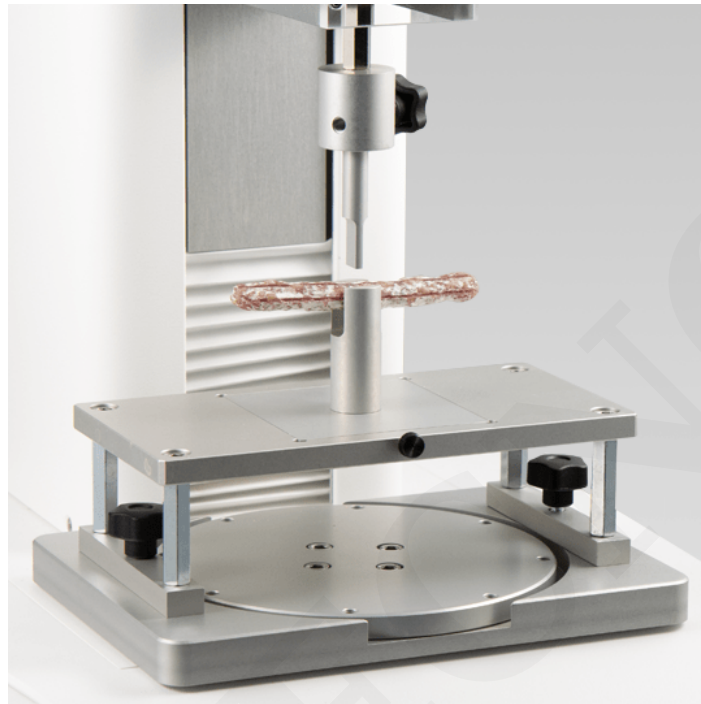

ACCESORIO DE VOLODKEVICH

Accesorio de Volodkevich

- Prueba de corte y mordida.
- Requiere mesa Ref. 310106

SKU: N / A | **Categorías:** [Celdas para Analizador de Texturas](#), [viscosidad y reología](#) |