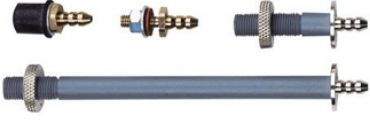

GALERÍA DE IMÁGENES

INFORMACIÓN ADICIONAL

COTECNO