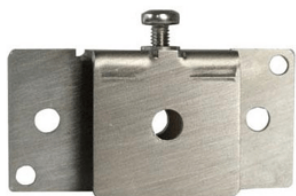

GALERÍA DE IMÁGENES

INFORMACIÓN ADICIONAL

COTECNO