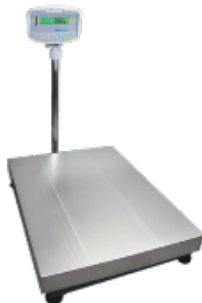

ADAM GBK BÁSCULA DE SOBREMESA, 32 KG X 1 G (70 LB X 0,0002 LB) - 120 V 60 HZ - HB-5016

Básculas de sobremesa Adam GFK: capacidad de 75 kg/165 lb a 150 kg/330 lb

Con un teclado completo que simplifica el peso de la unidad y la entrada de muestras, la báscula de suelo GFK realiza de forma capaz de realizar un recuento de comprobación con un peso o recuento predefinido. Ideal para laboratorios de materiales que trabajan con muestras grandes. Una plataforma duradera de acero inoxidable y un indicador de plástico ABS montado en un pilar hacen que el GFK sea adecuado para la mayoría de las aplicaciones pesadas de conteo y pesaje. La gran pantalla retroiluminada es visible en la mayoría de los ajustes y muestra el peso de la unidad y el peso total.

Las básculas GFK cuentan con:

- La sartén grande de acero inoxidable de grado 304 permite una limpieza rápida
- Interfaz RS-232 para ordenadores e impresoras
- La construcción robusta resiste el uso industrial
- Comprobación del pesaje con alarma sonora
- La función de tara preestablecida acelera el proceso de pesaje repetitivo
- El filtrado digital seleccionable ayuda a minimizar los efectos de la vibración y las perturbaciones
- La función de seguimiento cero garantiza que la pantalla vuelva a la lectura cero
- Pantalla LCD vívida y retroiluminada fácilmente visible en cualquier condición de iluminación
- Batería recargable incluida para funcionar en casi cualquier lugar
- Apagado automático programable para ahorrar energía

SKU: HB-5016 | **Categorías:** [Humboldt](#), [Báscula de mesa Adam CBK](#) |

DESCRIPCIÓN DEL PRODUCTO

HB-5016

Adam GBK Báscula de sobremesa, 32 kg x 1 g (70 lb x 0,0002 lb) - 120 V 60 Hz

HB-5016.4F

Adam GBK Báscula de sobremesa, 32 kg x 1 g (70 lb x 0,0002 lb) - 220 V 50/60 Hz