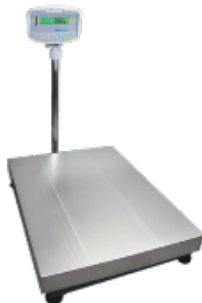

ADAM GBK BÁSCULA DE SOBREMESA, 32 KG X 1 G (70 LB X 0,0002 LB) - 220 V 50/60 HZ - HB-5016.4F

Básculas de sobremesa Adam GFK: capacidad de 75 kg/165 lb a 150 kg/330 lb

Con un teclado completo que simplifica el peso de la unidad y la entrada de muestras, la báscula de suelo GFK realiza de forma capaz de realizar un recuento de comprobación con un peso o recuento predefinido. Ideal para laboratorios de materiales que trabajan con muestras grandes. Una plataforma duradera de acero inoxidable y un indicador de plástico ABS montado en un pilar hacen que el GFK sea adecuado para la mayoría de las aplicaciones pesadas de conteo y pesaje. La gran pantalla retroiluminada es visible en la mayoría de los ajustes y muestra el peso de la unidad y el peso total.

Las básculas GFK cuentan con:

- La sartén grande de acero inoxidable de grado 304 permite una limpieza rápida
- Interfaz RS-232 para ordenadores e impresoras
- La construcción robusta resiste el uso industrial
- Comprobación del pesaje con alarma sonora
- La función de tara preestablecida acelera el proceso de pesaje repetitivo
- El filtrado digital seleccionable ayuda a minimizar los efectos de la vibración y las perturbaciones
- La función de seguimiento cero garantiza que la pantalla vuelva a la lectura cero
- Pantalla LCD vívida y retroiluminada fácilmente visible en cualquier condición de iluminación
- Batería recargable incluida para funcionar en casi cualquier lugar
- Apagado automático programable para ahorrar energía

SKU: HB-5016.4F | **Categorías:** [Humboldt](#), [Báscula de mesa Adam CBK](#) |

DESCRIPCIÓN DEL PRODUCTO

HB-5016

Adam GBK Báscula de sobremesa, 32 kg x 1 g (70 lb x 0,0002 lb) - 120 V 60 Hz

HB-5016.4F

Adam GBK Báscula de sobremesa, 32 kg x 1 g (70 lb x 0,0002 lb) - 220 V 50/60 Hz