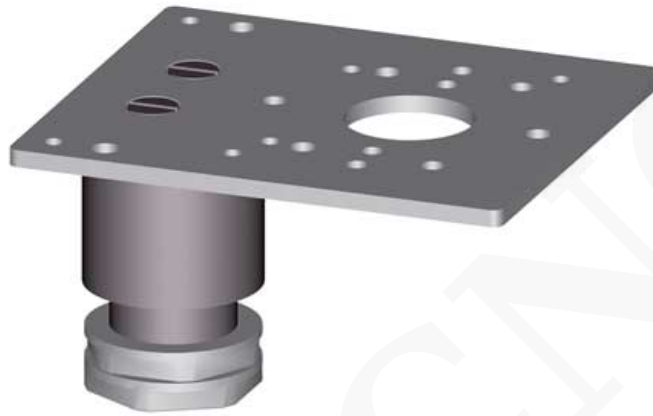

ADAPTADOR COMPACTO

SKU: 509560 | **Categorías:** [Thies Clima](#) |

DESCRIPCIÓN DEL PRODUCTO

```
[vc_row type="in_container" full_screen_row_position="middle" column_margin="default" scene_position="center"
text_color="dark" text_align="left" overlay_strength="0.3" shape_divider_position="bottom"
bg_image_animation="none"][vc_column column_padding="no-extra-padding" column_padding_position="all"
background_color_opacity="1" background_hover_color_opacity="1" column_link_target="_self" column_shadow="none"
column_border_radius="none" width="1/1" tablet_width_inherit="default" tablet_text_alignment="default"
phone_text_alignment="default" overlay_strength="0.3" column_border_width="none" column_border_style="solid"
bg_image_animation="none"][tabbed_section style="default" alignment="left" spacing="default" tab_color="Accent-
Color"][/tabbed_section][vc_column][vc_row]
```