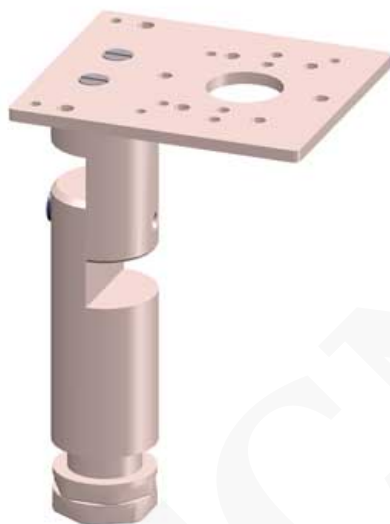

ADAPTADOR COMPACTO AJUSTABLE

SKU: 508850 | **Categorías:** [Thies Clima](#) |

DESCRIPCIÓN DEL PRODUCTO

```
[vc_row type="in_container" full_screen_row_position="middle" column_margin="default" scene_position="center"
text_color="dark" text_align="left" overlay_strength="0.3" shape_divider_position="bottom"
bg_image_animation="none"][vc_column column_padding="no-extra-padding" column_padding_position="all"
background_color_opacity="1" background_hover_color_opacity="1" column_link_target="_self" column_shadow="none"
column_border_radius="none" width="1/1" tablet_width_inherit="default" tablet_text_alignment="default"
phone_text_alignment="default" overlay_strength="0.3" column_border_width="none" column_border_style="solid"
bg_image_animation="none"][tabbed_section style="default" alignment="left" spacing="default" tab_color="Accent-
Color"][/tabbed_section][vc_column][vc_row]
```