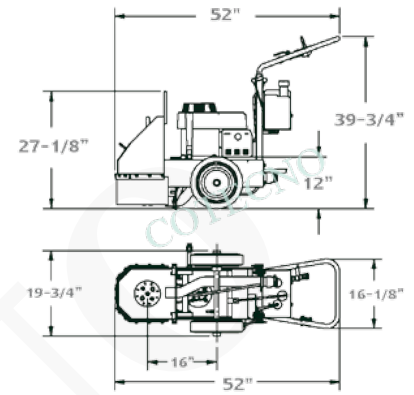

## AMOLADORA PARA PISO DE CABEZA SIMPLE CP100

### Características y beneficios:

- Acelerador remoto
- Apertura del puerto de polvo 2 "
- Punto de engrase simple
- Marco de caja de acero
- Asas de operador ajustables
- Asas de elevación
- Ubicación ajustable de la rueda para mayor resistencia de rectificado
- Variedad de opciones de energía: gas, electricidad, hidráulica o propano
- Cabeza única para un molido rápido y agresivo
- Los puntos de engrase son fácilmente accesibles.
- Los modelos eléctricos incluyen caja de arranque.

NOTA: Las amoladoras de piso vienen con un lastre de 65 lb (\* no incluye el modelo CP102E1). Segundo peso opcional disponible Pieza # 2501047, Cat. 47017

**SKU:** N / A | **Categorías:** [Preparación del núcleo](#) |

## DESCRIPCIÓN DEL PRODUCTO

Muele, limpia, nivela y alisa los baches y las áreas irregulares rápidamente

Capacidad de la cabeza de 10" / 12"