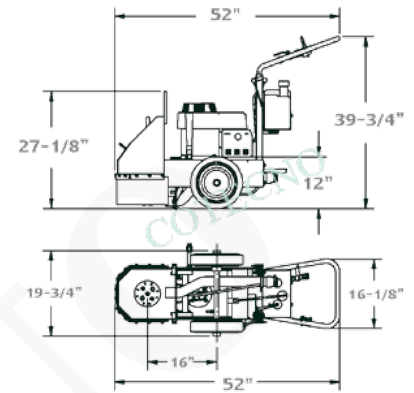

AMOLADORA PARA PISO DE CABEZA SIMPLE CP100

Características y beneficios:

- Acelerador remoto
- Apertura del puerto de polvo 2 "
- Punto de engrase simple
- Marco de caja de acero
- Asas de operador ajustables
- Asas de elevación
- Ubicación ajustable de la rueda para mayor resistencia de rectificado
- Variedad de opciones de energía: gas, electricidad, hidráulica o propano
- Cabeza única para un molido rápido y agresivo
- Los puntos de engrase son fácilmente accesibles.
- Los modelos eléctricos incluyen caja de arranque.

NOTA: Las amoladoras de piso vienen con un lastre de 65 lb (* no incluye el modelo CP102E1). Segundo peso opcional disponible Pieza # 2501047, Cat. 47017

SKU: N / A | **Categorías:** [Preparación del núcleo](#) |

GALERÍA DE IMÁGENES

DESCRIPCIÓN DEL PRODUCTO

Muele, limpia, nivela y alisa los baches y las áreas irregulares rápidamente

Capacidad de la cabeza de 10" / 12"

INFORMACIÓN ADICIONAL

COTECNO