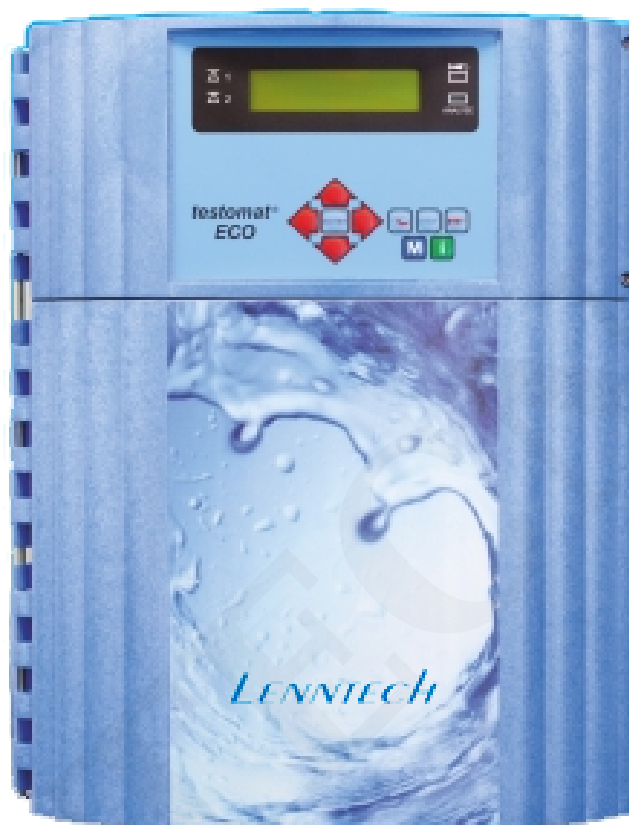

ANALIZADOR TESTOMAT ECO 24V

SKU: 100112 | **Categorías:** [Equipo Analítico](#) | **Etiquetas:** [brand|Lenntech](#)

DESCRIPCIÓN DEL PRODUCTO

1. [Hogar](#)
2. [Productos](#)
3. [Testomat](#)
4. Analizador ECO 24V

ANALIZADOR TESTOMAT ECO 24V

NÚMERO DE PARTE: 100112

[Póngase en contacto con nosotros para obtener más información y/o una solicitud de cotización.](#)

Especificaciones

| | |
|---------------------------|--------------------------------|
| Marca | Testomat |
| Tipo | Control de la calidad del agua |
| Barra de presión | 1 - 8 / 0,3 - 1 |
| presión psi | 15 - 116 / 5 - 15 |
| Rango de medición °dH | 0,05 - 25,0 |
| Temperatura de entrada °C | 5 - 30 |
| Temperatura de entrada °F | 41 - 86 |
| Fuerza | 24V |

Dimensiones / Pesos

| | |
|---------------|---------------------------------|
| Dimensión mm | 380x480x280 |
| Entrada OD mm | 6 |
| Salida OD mm | 6 |
| Peso kg | 9.50 |
| Aplicaciones | agua-potabletratamiento-de-agua |
| Proteccion | IP66 |