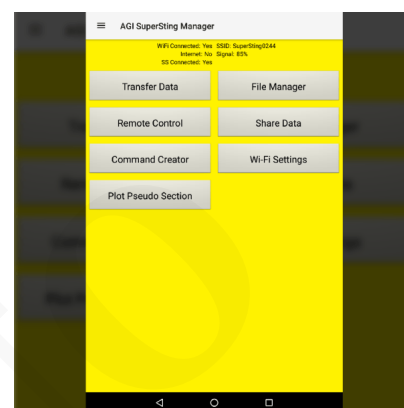

APLICACIÓN DE ANDROID SUPERSTING™ MANAGER (SSM)

- Disfrute de mayor movilidad, eficiencia y control de la calidad de los datos de su SuperSting™ Wifi con la aplicación SSM para Android.
- Ya no es necesario monitorear los estudios de imágenes desde el instrumento en el campo. La movilidad adicional le permite enviar datos inmediatamente a su centro de procesamiento desde la comodidad de su vehículo con aire acondicionado, ya que la aplicación funciona hasta a 100 metros de distancia (según el terreno y las condiciones atmosféricas). Con tabletas o teléfonos Android™, puede verificar la resistencia de contacto de los electrodos y controlar el SuperSting™ al mismo tiempo. Los datos en tiempo real se muestran en gráficos numéricos y de color para que pueda adaptarse a las condiciones del sitio de inmediato.
- [Descarga desde Google Play Store](#)

SKU: N / A | **Categorías:** [Ensayos no destructivos](#), [Geofísica y Geología](#), [Software](#) |

GALERÍA DE IMÁGENES

DESCRIPCIÓN DEL PRODUCTO

Uso

- Controle los levantamientos terrestres o marinos de forma remota (hasta 100 metros de distancia)
- Cualquier aplicación donde se pueda utilizar SuperSting™ Wifi.
- Aléjese del instrumento y mantenga el control del sistema y la adquisición de datos.
- Utilice la aplicación para análisis de calidad de datos (QA) y control de calidad (QC) en tiempo real.
- Revise curvas de IP, cree archivos de comando y más en tiempo real.
- Haga una copia de seguridad de los datos en servidores en la nube o envíelos por correo electrónico a la oficina desde el campo.
- Úselo para acelerar la productividad y mitigar retrasos al ver errores en tiempo real