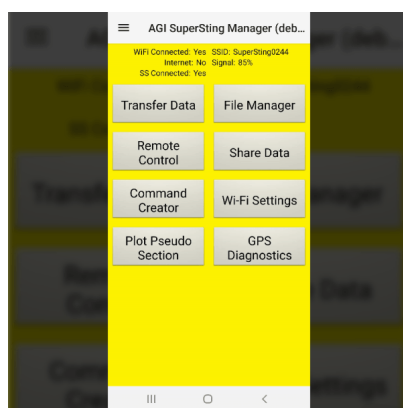

APLICACIÓN DE ANDROID SUPERSTING™ MANAGER (SSM)

- Disfrute de mayor movilidad, eficiencia y control de la calidad de los datos de su SuperSting™ Wifi con la aplicación SSM para Android.
- Ya no es necesario monitorear los estudios de imágenes desde el instrumento en el campo. La movilidad adicional le permite enviar datos inmediatamente a su centro de procesamiento desde la comodidad de su vehículo con aire acondicionado, ya que la aplicación funciona hasta a 100 metros de distancia (según el terreno y las condiciones atmosféricas). Con tabletas o teléfonos Android™, puede verificar la resistencia de contacto de los electrodos y controlar el SuperSting™ al mismo tiempo. Los datos en tiempo real se muestran en gráficos numéricos y de color para que pueda adaptarse a las condiciones del sitio de inmediato.
- [Descarga desde Google Play Store](#)

SKU: N / A | **Categorías:** [Ensayos no destructivos](#), [Geofísica y Geología](#), [Software](#) |

GALERÍA DE IMÁGENES

DESCRIPCIÓN DEL PRODUCTO

Uso

- Controle los levantamientos terrestres o marinos de forma remota (hasta 100 metros de distancia)
- Cualquier aplicación donde se pueda utilizar SuperSting™ Wifi.
- Aléjese del instrumento y mantenga el control del sistema y la adquisición de datos.
- Utilice la aplicación para análisis de calidad de datos (QA) y control de calidad (QC) en tiempo real.
- Revise curvas de IP, cree archivos de comando y más en tiempo real.
- Haga una copia de seguridad de los datos en servidores en la nube o envíelos por correo electrónico a la oficina desde el campo.
- Úselo para acelerar la productividad y mitigar retrasos al ver errores en tiempo real