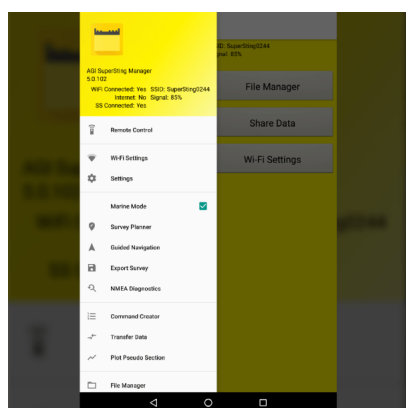

APLICACIÓN DE ANDROID SUPERSTING™ MANAGER (SSM)

- Disfrute de mayor movilidad, eficiencia y control de la calidad de los datos de su SuperSting™ Wifi con la aplicación SSM para Android.
- Ya no es necesario monitorear los estudios de imágenes desde el instrumento en el campo. La movilidad adicional le permite enviar datos inmediatamente a su centro de procesamiento desde la comodidad de su vehículo con aire acondicionado, ya que la aplicación funciona hasta a 100 metros de distancia (según el terreno y las condiciones atmosféricas). Con tabletas o teléfonos Android™, puede verificar la resistencia de contacto de los electrodos y controlar el SuperSting™ al mismo tiempo. Los datos en tiempo real se muestran en gráficos numéricos y de color para que pueda adaptarse a las condiciones del sitio de inmediato.
- [Descarga desde Google Play Store](#)

SKU: N / A | **Categorías:** [Ensayos no destructivos](#), [Geofísica y Geología](#), [Software](#) |

GALERÍA DE IMÁGENES

DESCRIPCIÓN DEL PRODUCTO

Uso

- Controle los levantamientos terrestres o marinos de forma remota (hasta 100 metros de distancia)
- Cualquier aplicación donde se pueda utilizar SuperSting™ Wifi.
- Aléjese del instrumento y mantenga el control del sistema y la adquisición de datos.
- Utilice la aplicación para análisis de calidad de datos (QA) y control de calidad (QC) en tiempo real.
- Revise curvas de IP, cree archivos de comando y más en tiempo real.
- Haga una copia de seguridad de los datos en servidores en la nube o envíelos por correo electrónico a la oficina desde el campo.
- Úselo para acelerar la productividad y mitigar retrasos al ver errores en tiempo real