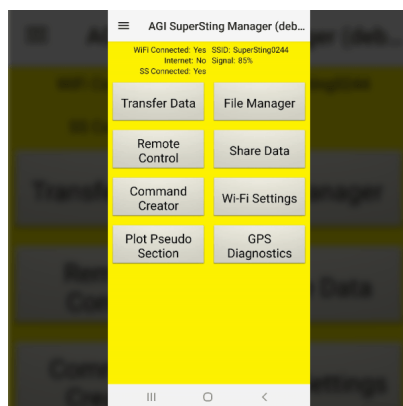

APLICACIÓN DE ANDROID SUPERSTING™ MANAGER (SSM)

- Disfrute de mayor movilidad, eficiencia y control de la calidad de los datos de su SuperSting™ Wifi con la aplicación SSM para Android.
- Ya no es necesario monitorear los estudios de imágenes desde el instrumento en el campo. La movilidad adicional le permite enviar datos inmediatamente a su centro de procesamiento desde la comodidad de su vehículo con aire acondicionado, ya que la aplicación funciona hasta a 100 metros de distancia (según el terreno y las condiciones atmosféricas). Con tabletas o teléfonos Android™, puede verificar la resistencia de contacto de los electrodos y controlar el SuperSting™ al mismo tiempo. Los datos en tiempo real se muestran en gráficos numéricos y de color para que pueda adaptarse a las condiciones del sitio de inmediato.
- [Descarga desde Google Play Store](#)

SKU: N / A | **Categorías:** [Ensayos no destructivos](#), [Geofísica y Geología](#), [Software](#) |

GALERÍA DE IMÁGENES

DESCRIPCIÓN DEL PRODUCTO

Uso

- Controle los levantamientos terrestres o marinos de forma remota (hasta 100 metros de distancia)
- Cualquier aplicación donde se pueda utilizar SuperSting™ Wifi.
- Aléjese del instrumento y mantenga el control del sistema y la adquisición de datos.
- Utilice la aplicación para análisis de calidad de datos (QA) y control de calidad (QC) en tiempo real.
- Revise curvas de IP, cree archivos de comando y más en tiempo real.
- Haga una copia de seguridad de los datos en servidores en la nube o envíelos por correo electrónico a la oficina desde el campo.
- Úselo para acelerar la productividad y mitigar retrasos al ver errores en tiempo real