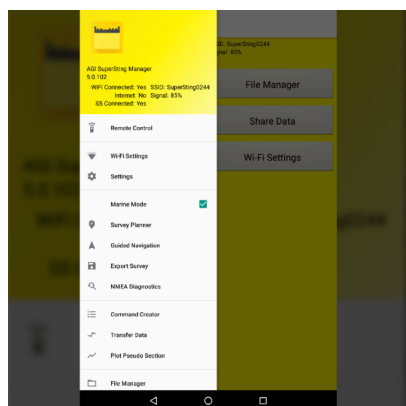

APLICACIÓN DE ANDROID SUPERSTING™ MANAGER (SSM)

- Disfrute de mayor movilidad, eficiencia y control de la calidad de los datos de su SuperSting™ Wifi con la aplicación SSM para Android.
- Ya no es necesario monitorear los estudios de imágenes desde el instrumento en el campo. La movilidad adicional le permite enviar datos inmediatamente a su centro de procesamiento desde la comodidad de su vehículo con aire acondicionado, ya que la aplicación funciona hasta a 100 metros de distancia (según el terreno y las condiciones atmosféricas). Con tabletas o teléfonos Android™, puede verificar la resistencia de contacto de los electrodos y controlar el SuperSting™ al mismo tiempo. Los datos en tiempo real se muestran en gráficos numéricos y de color para que pueda adaptarse a las condiciones del sitio de inmediato.
- [Descarga desde Google Play Store](#)

SKU: N / A | **Categorías:** [Ensayos no destructivos](#), [Geofísica y Geología](#), [Software](#) |

GALERÍA DE IMÁGENES

DESCRIPCIÓN DEL PRODUCTO

Uso

- Controle los levantamientos terrestres o marinos de forma remota (hasta 100 metros de distancia)
- Cualquier aplicación donde se pueda utilizar SuperSting™ Wifi.
- Aléjese del instrumento y mantenga el control del sistema y la adquisición de datos.
- Utilice la aplicación para análisis de calidad de datos (QA) y control de calidad (QC) en tiempo real.
- Revise curvas de IP, cree archivos de comando y más en tiempo real.
- Haga una copia de seguridad de los datos en servidores en la nube o envíelos por correo electrónico a la oficina desde el campo.
- Úselo para acelerar la productividad y mitigar retrasos al ver errores en tiempo real