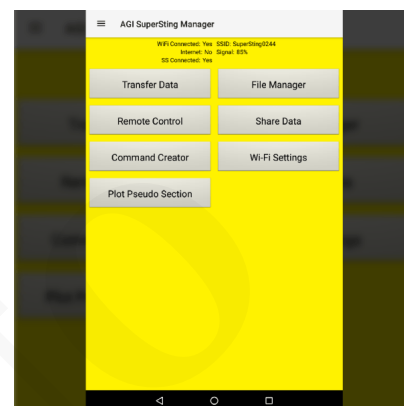

APLICACIÓN DE ANDROID SUPERSTING™ MANAGER (SSM)

- Disfrute de mayor movilidad, eficiencia y control de la calidad de los datos de su SuperSting™ Wifi con la aplicación SSM para Android.
- Ya no es necesario monitorear los estudios de imágenes desde el instrumento en el campo. La movilidad adicional le permite enviar datos inmediatamente a su centro de procesamiento desde la comodidad de su vehículo con aire acondicionado, ya que la aplicación funciona hasta a 100 metros de distancia (según el terreno y las condiciones atmosféricas). Con tabletas o teléfonos Android™, puede verificar la resistencia de contacto de los electrodos y controlar el SuperSting™ al mismo tiempo. Los datos en tiempo real se muestran en gráficos numéricos y de color para que pueda adaptarse a las condiciones del sitio de inmediato.
- [Descarga desde Google Play Store](#)

SKU: N / A | **Categorías:** [Ensayos no destructivos](#), [Geofísica y Geología](#), [Software](#) |

GALERÍA DE IMÁGENES

DESCRIPCIÓN DEL PRODUCTO

Uso

- Controle los levantamientos terrestres o marinos de forma remota (hasta 100 metros de distancia)
- Cualquier aplicación donde se pueda utilizar SuperSting™ Wifi.
- Aléjese del instrumento y mantenga el control del sistema y la adquisición de datos.
- Utilice la aplicación para análisis de calidad de datos (QA) y control de calidad (QC) en tiempo real.
- Revise curvas de IP, cree archivos de comando y más en tiempo real.
- Haga una copia de seguridad de los datos en servidores en la nube o envíelos por correo electrónico a la oficina desde el campo.
- Úselo para acelerar la productividad y mitigar retrasos al ver errores en tiempo real