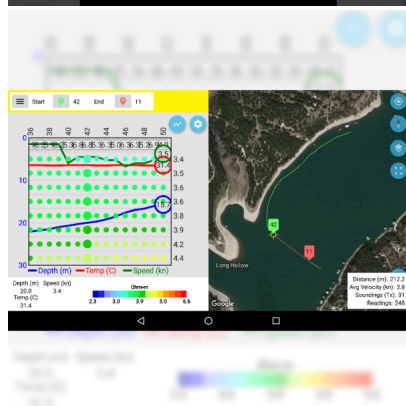

APLICACIÓN DE ANDROID SUPERSTING™ MANAGER (SSM)

- Disfrute de mayor movilidad, eficiencia y control de la calidad de los datos de su SuperSting™ Wifi con la aplicación SSM para Android.
- Ya no es necesario monitorear los estudios de imágenes desde el instrumento en el campo. La movilidad adicional le permite enviar datos inmediatamente a su centro de procesamiento desde la comodidad de su vehículo con aire acondicionado, ya que la aplicación funciona hasta a 100 metros de distancia (según el terreno y las condiciones atmosféricas). Con tabletas o teléfonos Android™, puede verificar la resistencia de contacto de los electrodos y controlar el SuperSting™ al mismo tiempo. Los datos en tiempo real se muestran en gráficos numéricos y de color para que pueda adaptarse a las condiciones del sitio de inmediato.
- [Descarga desde Google Play Store](#)

SKU: N / A | **Categorías:** [Ensayos no destructivos](#), [Geofísica y Geología](#), [Software](#) |

GALERÍA DE IMÁGENES

DESCRIPCIÓN DEL PRODUCTO

Uso

- Controle los levantamientos terrestres o marinos de forma remota (hasta 100 metros de distancia)
- Cualquier aplicación donde se pueda utilizar SuperSting™ Wifi.
- Aléjese del instrumento y mantenga el control del sistema y la adquisición de datos.
- Utilice la aplicación para análisis de calidad de datos (QA) y control de calidad (QC) en tiempo real.
- Revise curvas de IP, cree archivos de comando y más en tiempo real.
- Haga una copia de seguridad de los datos en servidores en la nube o envíelos por correo electrónico a la oficina desde el campo.
- Úselo para acelerar la productividad y mitigar retrasos al ver errores en tiempo real