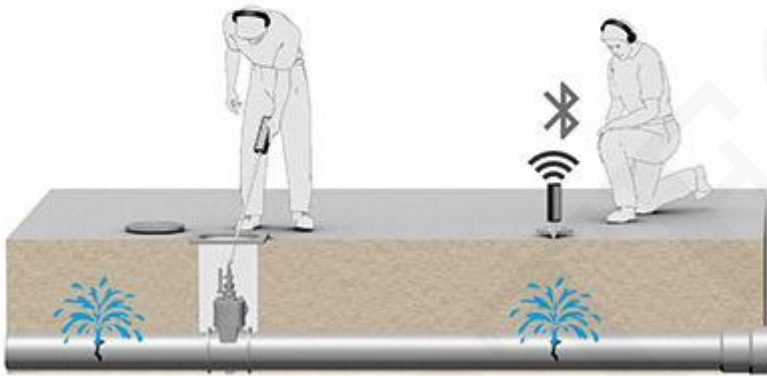

AQUA M40 - APARATO COMPACTO PARA LA PRELOCALIZACIÓN

- Prelocalización rápida y segura en un aparato compacto
- Uso sencillo con una sola mano
- Auriculares Bluetooth con tecnología ANC

SKU: N / A | **Categorías:** [Detección de Fugas de Agua](#), [Detectores de Fuga](#), [Ensayos no destructivos](#), [Micrófonos acústicos](#) |

DESCRIPCIÓN DEL PRODUCTO

- Sensor de vibraciones piezomecánico altamente sensible
- Amplificador silencioso de gran calidad

Modo de uso

- [Ver Vídeo](#)

- Prelocalización en tuberías de plástico y metálicas
- Prelocalización mediante punta de contacto o imán de sujeción
- Posibilidad de identificación gracias a una pequeña base nivelante