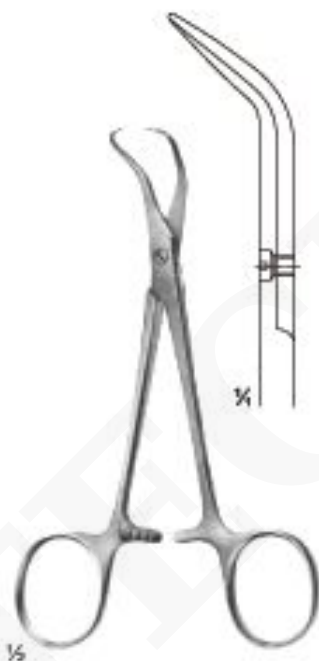

BACKHAUS KOCHER

5 x 6 dientes

SKU: B-01-40-01-22-057-00 | **Categorías:** [Pinzas de fórceps 2](#) |

INFORMACIÓN ADICIONAL

COTECNO