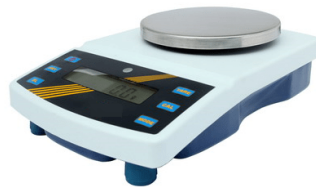

BALANZA BELLTRONIC 2000G

Balanza Belltronic

- Función principal : Transformaciones de unidades, recuento, porcentaje
- Interfaz : RS232
- Pantalla : LCD (luz de fondo blanca)
- Capacidad Max 2000g a 10000g (10kg)
- Legibilidad (g) 1
- Peso Neto (kg) 4

SKU: B-01-02-04-0601 | **Categorías:** [1g/2g/5g](#) |

DESCRIPCIÓN DEL PRODUCTO

Especificaciones Técnicas

Código Del Producto	B-01-02-04-0601	B-01-02-04-06-02	B-01-02-04-0603	B-01-02-04-0604	B-01-02-04-0605	B-01-02-04-0606
Modelo	XU2000DG	XU3000DG	XU5000DG	XU6000DG	XU8000DG	XU10000DG
Capacidad Max (g)	2000g	3000g	5000g	6000g	8000g	10000g (10kg)
Legibilidad (g)	1g					
Tamaño del Platillo (mm)	Φ160mm					
Pantalla	LCD (luz blanca de fondo)					
Energía	110v/220V; Opcional: batería recargable					
Dimensión del esquema (cm)	33×21×10					
Tamaño de embalaje (cm)	33×28×15					
Función principal	Transformación de unidades, recuento, porcentaje					
Interfaz	RS232					
Opcional	Batería recargable; gancho para peso inferior					
Peso Bruto (kg)	4					