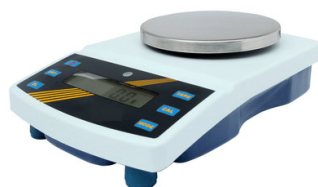

BALANZA BELLTRONIC 2000G

Balanza Belltronic

- Función principal : Transformaciones de unidades, recuento, porcentaje
- Interfaz : RS232
- Pantalla : LCD (luz de fondo blanca)
- Capacidad Max 2000g a 10000g (10kg)
- Legibilidad (g) 1
- Peso Neto (kg) 4

SKU: B-01-02-04-0601 | **Categorías:** [1g/2g/5g](#) |

DESCRIPCIÓN DEL PRODUCTO

Especificaciones Técnicas

Código Del Producto	B-01-02-04-0601	B-01-02-04-06-02	B-01-02-04-0603	B-01-02-04-0604	B-01-02-04-0605	B-01-02-04-0606
Modelo	XU2000DG	XU3000DG	XU5000DG	XU6000DG	XU8000DG	XU10000DG
Capacidad Max (g)	2000g	3000g	5000g	6000g	8000g	10000g (10kg)
Legibilidad (g)	1g					
Tamaño del Platillo (mm)	Φ160mm					
Pantalla	LCD (luz blanca de fondo)					
Energía	110v/220V; Opcional: batería recargable					
Dimensión del esquema (cm)	33×21×10					
Tamaño de embalaje (cm)	33×28×15					
Función principal	Transformación de unidades, recuento, porcentaje					
Interfaz	RS232					
Opcional	Batería recargable; gancho para peso inferior					
Peso Bruto (kg)	4					