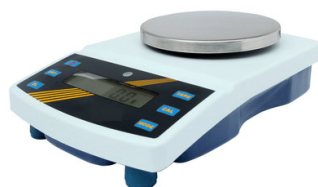

## BALANZA BELLTRONIC 3000G

### Balanza Belltronic

- Función principal : Transformaciones de unidades, recuento, porcentaje
- Interfaz : RS232
- Pantalla : LCD (luz de fondo blanca)
- Capacidad Max 2000g a 10000g (10kg)
- Legibilidad (g) 1
- Peso Neto (kg) 4

### Especificaciones Técnicas

Código Del Producto	B-01-02-04-0601	B-01-02-04-06-02	B-01-02-04-0603	B-01-02-04-0604	B-01-02-04-0605	B-01-02-04-0606
Modelo	XU2000DG	XU3000DG	XU5000DG	XU6000DG	XU8000DG	XU10000DG
Capacidad Max (g)	2000g	3000g	5000g	6000g	8000g	10000g (10kg)
Legibilidad (g)	1g					
Tamaño del Platillo (mm)	Φ160mm					
Pantalla	LCD (luz blanca de fondo)					
Energía	110v/220V; Opcional: batería recargable					
Dimensión del esquema (cm)	33×21×10					
Tamaño de embalaje (cm)	33×28×15					
Función principal	Transformación de unidades, recuento, porcentaje					
Interfaz	RS232					
Opcional	Batería recargable; gancho para peso inferior					
Peso Bruto (kg)	4					