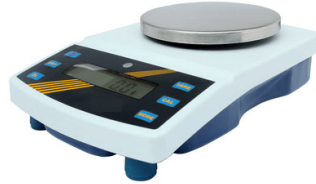

BALANZA BELLTRONIC 3000G

Balanza Belltronic

- Función principal : Transformaciones de unidades, recuento, porcentaje
- Interfaz : RS232
- Pantalla : LCD (luz de fondo blanca)
- Capacidad Max 2000g a 10000g (10kg)
- Legibilidad (g) 1
- Peso Neto (kg) 4

SKU: B-01-02-04-0602 | **Categorías:** [1g/2g/5g](#) |

DESCRIPCIÓN DEL PRODUCTO

Especificaciones Técnicas

Código Del Producto	B-01-02-04-0601	B-01-02-04-06-02	B-01-02-04-0603	B-01-02-04-0604	B-01-02-04-0605	B-01-02-04-0606
Modelo	XU2000DG	XU3000DG	XU5000DG	XU6000DG	XU8000DG	XU10000DG
Capacidad Max (g)	2000g	3000g	5000g	6000g	8000g	10000g (10kg)
Legibilidad (g)	1g					
Tamaño del Platillo (mm)	Φ160mm					
Pantalla	LCD (luz blanca de fondo)					
Energía	110v/220V; Opcional: batería recargable					
Dimensión del esquema (cm)	33×21×10					
Tamaño de embalaje (cm)	33×28×15					
Función principal	Transformación de unidades, recuento, porcentaje					
Interfaz	RS232					
Opcional	Batería recargable; gancho para peso inferior					
Peso Bruto (kg)	4					