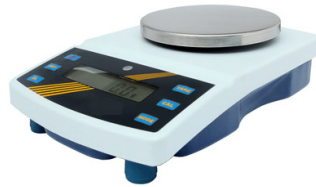

## BALANZA BELLTRONIC 5000G

### Balanza Belltronic

- Función principal : Transformaciones de unidades, recuento, porcentaje
- Interfaz : RS232
- Pantalla : LCD (luz de fondo blanca)
- Capacidad Max 2000g a 10000g (10kg)
- Legibilidad (g) 1
- Peso Neto (kg) 4

### Especificaciones Técnicas

Código Del Producto	B-01-02-04-0601	B-01-02-04-06-02	B-01-02-04-0603	B-01-02-04-0604	B-01-02-04-0605	B-01-02-04-0606
Modelo	XU2000DG	XU3000DG	XU5000DG	XU6000DG	XU8000DG	XU10000DG
Capacidad Max (g)	2000g	3000g	5000g	6000g	8000g	10000g (10kg)
Legibilidad (g)	1g					
Tamaño del Platillo (mm)	Φ160mm					
Pantalla	LCD (luz blanca de fondo)					
Energía	110v/220V; Opcional: batería recargable					
Dimensión del esquema (cm)	33×21×10					
Tamaño de embalaje (cm)	33×28×15					
Función principal	Transformación de unidades, recuento, porcentaje					
Interfaz	RS232					
Opcional	Batería recargable; gancho para peso inferior					
Peso Bruto (kg)	4					