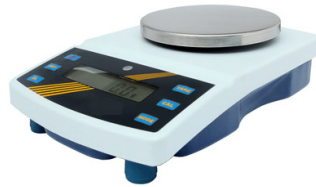

BALANZA BELLTRONIC 5000G

Balanza Belltronic

- Función principal : Transformaciones de unidades, recuento, porcentaje
- Interfaz : RS232
- Pantalla : LCD (luz de fondo blanca)
- Capacidad Max 2000g a 10000g (10kg)
- Legibilidad (g) 1
- Peso Neto (kg) 4

SKU: B-01-02-04-0603 | **Categorías:** [1g/2g/5g](#) |

DESCRIPCIÓN DEL PRODUCTO

Especificaciones Técnicas

Código Del Producto	B-01-02-04-0601	B-01-02-04-06-02	B-01-02-04-0603	B-01-02-04-0604	B-01-02-04-0605	B-01-02-04-0606
Modelo	XU2000DG	XU3000DG	XU5000DG	XU6000DG	XU8000DG	XU10000DG
Capacidad Max (g)	2000g	3000g	5000g	6000g	8000g	10000g (10kg)
Legibilidad (g)	1g					
Tamaño del Platillo (mm)	Φ160mm					
Pantalla	LCD (luz blanca de fondo)					
Energía	110v/220V; Opcional: batería recargable					
Dimensión del esquema (cm)	33×21×10					
Tamaño de embalaje (cm)	33×28×15					
Función principal	Transformación de unidades, recuento, porcentaje					
Interfaz	RS232					
Opcional	Batería recargable; gancho para peso inferior					
Peso Bruto (kg)	4					