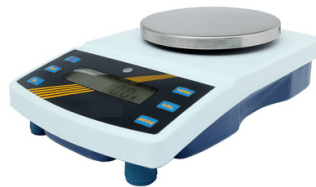

## BALANZA BELLTRONIC 5000G

### Balanza Belltronic

- Función principal : Transformaciones de unidades, recuento, porcentaje
- Interfaz : RS232
- Pantalla : LCD (luz de fondo blanca)
- Capacidad Max 2000g a 10000g (10kg)
- Legibilidad (g) 1
- Peso Neto (kg) 4

### Especificaciones Técnicas

Código Del Producto	B-01-02-04-0601	B-01-02-04-06-02	B-01-02-04-0603	B-01-02-04-0604	B-01-02-04-0605	B-01-02-04-0606
Modelo	XU2000DG	XU3000DG	XU5000DG	XU6000DG	XU8000DG	XU10000DG
Capacidad Max (g)	2000g	3000g	5000g	6000g	8000g	10000g (10kg)
Legibilidad (g)	1g					
Tamaño del Platillo (mm)	Φ160mm					
Pantalla	LCD (luz blanca de fondo)					
Energía	110v/220V; Opcional: batería recargable					
Dimensión del esquema (cm)	33×21×10					
Tamaño de embalaje (cm)	33×28×15					
Función principal	Transformación de unidades, recuento, porcentaje					
Interfaz	RS232					
Opcional	Batería recargable; gancho para peso inferior					
Peso Bruto (kg)	4					