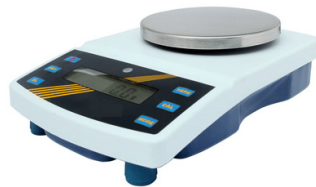

## BALANZA BELLTRONIC 6000G

### Balanza Belltronic

- Función principal : Transformaciones de unidades, recuento, porcentaje
- Interfaz : RS232
- Pantalla : LCD (luz de fondo blanca)
- Capacidad Max 2000g a 10000g (10kg)
- Legibilidad (g) 1
- Peso Neto (kg) 4

### Especificaciones Técnicas

Código Del Producto	B-01-02-04-0601	B-01-02-04-06-02	B-01-02-04-0603	B-01-02-04-0604	B-01-02-04-0605	B-01-02-04-0606
Modelo	XU2000DG	XU3000DG	XU5000DG	XU6000DG	XU8000DG	XU10000DG
Capacidad Max (g)	2000g	3000g	5000g	6000g	8000g	10000g (10kg)
Legibilidad (g)	1g					
Tamaño del Platillo (mm)	Φ160mm					
Pantalla	LCD (luz blanca de fondo)					
Energía	110v/220V; Opcional: batería recargable					
Dimensión del esquema (cm)	33×21×10					
Tamaño de embalaje (cm)	33×28×15					
Función principal	Transformación de unidades, recuento, porcentaje					
Interfaz	RS232					
Opcional	Batería recargable; gancho para peso inferior					
Peso Bruto (kg)	4					