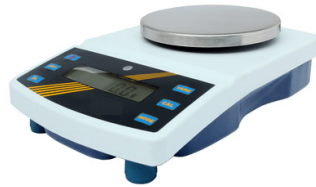

BALANZA BELLTRONIC 6000G

Balanza Belltronic

- Función principal : Transformaciones de unidades, recuento, porcentaje
- Interfaz : RS232
- Pantalla : LCD (luz de fondo blanca)
- Capacidad Max 2000g a 10000g (10kg)
- Legibilidad (g) 1
- Peso Neto (kg) 4

SKU: B-01-02-04-0604 | **Categorías:** [1g/2g/5g](#) |

DESCRIPCIÓN DEL PRODUCTO

Especificaciones Técnicas

Código Del Producto	B-01-02-04-0601	B-01-02-04-06-02	B-01-02-04-0603	B-01-02-04-0604	B-01-02-04-0605	B-01-02-04-0606
Modelo	XU2000DG	XU3000DG	XU5000DG	XU6000DG	XU8000DG	XU10000DG
Capacidad Max (g)	2000g	3000g	5000g	6000g	8000g	10000g (10kg)
Legibilidad (g)	1g					
Tamaño del Platillo (mm)	Φ160mm					
Pantalla	LCD (luz blanca de fondo)					
Energía	110v/220V; Opcional: batería recargable					
Dimensión del esquema (cm)	33×21×10					
Tamaño de embalaje (cm)	33×28×15					
Función principal	Transformación de unidades, recuento, porcentaje					
Interfaz	RS232					
Opcional	Batería recargable; gancho para peso inferior					
Peso Bruto (kg)	4					