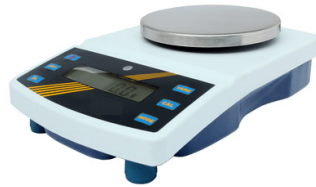

BALANZA BELLTRONIC 8000G

Balanza Belltronic

- Función principal : Transformaciones de unidades, recuento, porcentaje
- Interfaz : RS232
- Pantalla : LCD (luz de fondo blanca)
- Capacidad Max 2000g a 10000g (10kg)
- Legibilidad (g) 1
- Peso Neto (kg) 4

SKU: B-01-02-04-0605 | **Categorías:** [1g/2g/5g](#) |

DESCRIPCIÓN DEL PRODUCTO

Especificaciones Técnicas

Código Del Producto	B-01-02-04-0601	B-01-02-04-06-02	B-01-02-04-0603	B-01-02-04-0604	B-01-02-04-0605	B-01-02-04-0606
Modelo	XU2000DG	XU3000DG	XU5000DG	XU6000DG	XU8000DG	XU10000DG
Capacidad Max (g)	2000g	3000g	5000g	6000g	8000g	10000g (10kg)
Legibilidad (g)	1g					
Tamaño del Platillo (mm)	Φ160mm					
Pantalla	LCD (luz blanca de fondo)					
Energía	110v/220V; Opcional: batería recargable					
Dimensión del esquema (cm)	33×21×10					
Tamaño de embalaje (cm)	33×28×15					
Función principal	Transformación de unidades, recuento, porcentaje					
Interfaz	RS232					
Opcional	Batería recargable; gancho para peso inferior					
Peso Bruto (kg)	4					