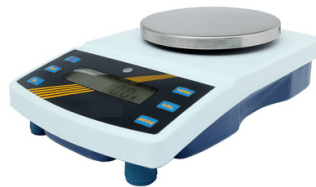

BALANZA BELLTRONIC 10000G

Balanza Belltronic

- Función principal : Transformaciones de unidades, recuento, porcentaje
- Interfaz : RS232
- Pantalla : LCD (luz de fondo blanca)
- Capacidad Max 2000g a 10000g (10kg)
- Legibilidad (g) 1
- Peso Neto (kg) 4

SKU: B-01-02-04-0606 | **Categorías:** [1g/2g/5g](#) |

DESCRIPCIÓN DEL PRODUCTO

Especificaciones Técnicas

Código Del Producto	B-01-02-04-0601	B-01-02-04-06-02	B-01-02-04-0603	B-01-02-04-0604	B-01-02-04-0605	B-01-02-04-0606
Modelo	XU2000DG	XU3000DG	XU5000DG	XU6000DG	XU8000DG	XU10000DG
Capacidad Max (g)	2000g	3000g	5000g	6000g	8000g	10000g (10kg)
Legibilidad (g)	1g					
Tamaño del Platillo (mm)	Φ160mm					
Pantalla	LCD (luz blanca de fondo)					
Energía	110v/220V; Opcional: batería recargable					
Dimensión del esquema (cm)	33×21×10					
Tamaño de embalaje (cm)	33×28×15					
Función principal	Transformación de unidades, recuento, porcentaje					
Interfaz	RS232					
Opcional	Batería recargable; gancho para peso inferior					
Peso Bruto (kg)	4					