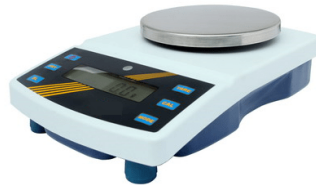

BALANZA BELLTRONIC 10000G

Balanza Belltronic

- Función principal : Transformaciones de unidades, recuento, porcentaje
- Interfaz : RS232
- Pantalla : LCD (luz de fondo blanca)
- Capacidad Max 2000g a 10000g (10kg)
- Legibilidad (g) 1
- Peso Neto (kg) 4

SKU: B-01-02-04-0606 | **Categorías:** [1g/2g/5g](#) |

DESCRIPCIÓN DEL PRODUCTO

Especificaciones Técnicas

Código Del Producto	B-01-02-04-0601	B-01-02-04-06-02	B-01-02-04-0603	B-01-02-04-0604	B-01-02-04-0605	B-01-02-04-0606
Modelo	XU2000DG	XU3000DG	XU5000DG	XU6000DG	XU8000DG	XU10000DG
Capacidad Max (g)	2000g	3000g	5000g	6000g	8000g	10000g (10kg)
Legibilidad (g)	1g					
Tamaño del Platillo (mm)	Φ160mm					
Pantalla	LCD (luz blanca de fondo)					
Energía	110v/220V; Opcional: batería recargable					
Dimensión del esquema (cm)	33×21×10					
Tamaño de embalaje (cm)	33×28×15					
Función principal	Transformación de unidades, recuento, porcentaje					
Interfaz	RS232					
Opcional	Batería recargable; gancho para peso inferior					
Peso Bruto (kg)	4					