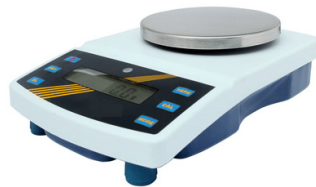

## BALANZA BELLTRONIC 10000G

### Balanza Belltronic

- Función principal : Transformaciones de unidades, recuento, porcentaje
- Interfaz : RS232
- Pantalla : LCD (luz de fondo blanca)
- Capacidad Max 2000g a 10000g (10kg)
- Legibilidad (g) 1
- Peso Neto (kg) 4

### Especificaciones Técnicas

Código Del Producto	B-01-02-04-0601	B-01-02-04-06-02	B-01-02-04-0603	B-01-02-04-0604	B-01-02-04-0605	B-01-02-04-0606
Modelo	XU2000DG	XU3000DG	XU5000DG	XU6000DG	XU8000DG	XU10000DG
Capacidad Max (g)	2000g	3000g	5000g	6000g	8000g	10000g (10kg)
Legibilidad (g)	1g					
Tamaño del Platillo (mm)	Φ160mm					
Pantalla	LCD (luz blanca de fondo)					
Energía	110v/220V; Opcional: batería recargable					
Dimensión del esquema (cm)	33×21×10					
Tamaño de embalaje (cm)	33×28×15					
Función principal	Transformación de unidades, recuento, porcentaje					
Interfaz	RS232					
Opcional	Batería recargable; gancho para peso inferior					
Peso Bruto (kg)	4					