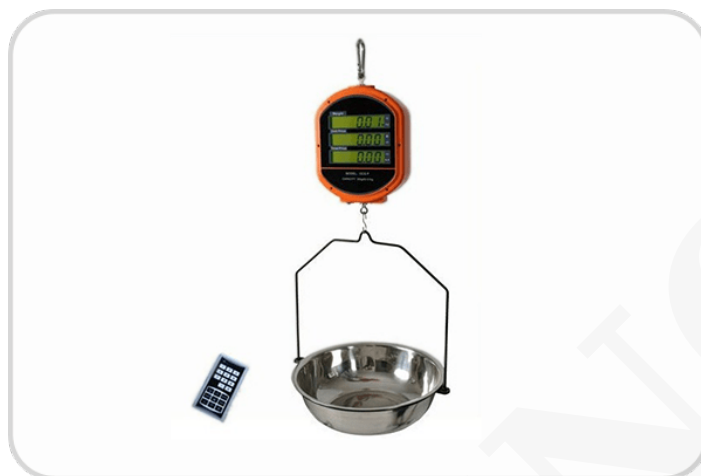

## BALANZA COLGANTE CON ESCALA DE CÁLCULO DE PRECIOS

- Tecnología de precisión de carga de celda tipo S.
- Capacidad: 30 kg x 10 g, 15 kg x 5 g.
- Pantalla LCD con luz de fondo.

**SKU:** N / A | **Categorías:** [Balanzas de Minoristas](#) |

## DESCRIPCIÓN DEL PRODUCTO

Balanza Belltronic OCS-P

- Tecnología de precisión de carga de celda tipo S.
- Capacidad: 30 kg x 10 g, 15 kg x 5 g.
- Pantalla LCD con luz de fondo.
- Indicación de batería baja / sobrecarga.
- con control remoto inalámbrico, 20 teclas en remoto.
- Memoria de 10 precios.
- Precio unitario de 5 dígitos, peso de 5 dígitos, precio total de 6 dígitos.
- Batería recargable incorporada.
- Indicación de error.
- Peso del producto: 3kg.
- Tamaño de la bandeja: Dia 37cm.
- Tamaño de escala: 278 mm \* 200 mm \* 66 mm.