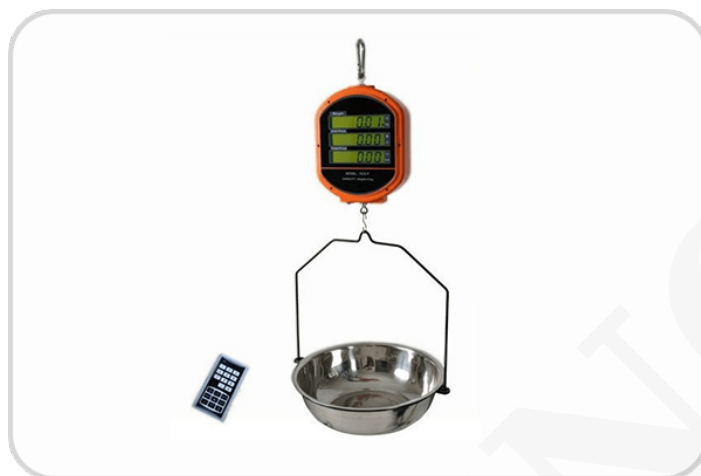

BALANZA COLGANTE CON ESCALA DE CÁLCULO DE PRECIOS

- Tecnología de precisión de carga de celda tipo S.
- Capacidad: 30 kg x 10 g, 15 kg x 5 g.
- Pantalla LCD con luz de fondo.

SKU: N / A | **Categorías:** [Balanzas de Minoristas](#) |

DESCRIPCIÓN DEL PRODUCTO

Balanza Belltronic OCS-P

- Tecnología de precisión de carga de celda tipo S.
- Capacidad: 30 kg x 10 g, 15 kg x 5 g.
- Pantalla LCD con luz de fondo.
- Indicación de batería baja / sobrecarga.
- con control remoto inalámbrico, 20 teclas en remoto.
- Memoria de 10 precios.
- Precio unitario de 5 dígitos, peso de 5 dígitos, precio total de 6 dígitos.
- Batería recargable incorporada.
- Indicación de error.
- Peso del producto: 3kg.
- Tamaño de la bandeja: Dia 37cm.
- Tamaño de escala: 278 mm * 200 mm * 66 mm.