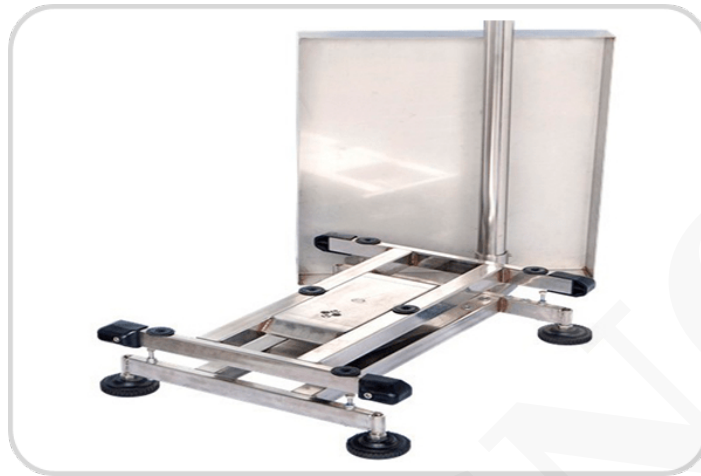

BALANZA CON BASE DE PLATAFORMA

Plato de acero inoxidable AISI304.
Celdas de carga aprobadas por OIML / NTEP.
Otro indicador disponible.

SKU: N / A | **Categorías:** [Balanzas de Plataformas](#) |

DESCRIPCIÓN DEL PRODUCTO

Balanza Belltronic PB-B/SPB-B

Especificaciones

- Capacidad: 30kg-600kg.
- Tamaño de la plataforma: 30x40 cm / 40x50 cm / 45x60 cm / 50x60 cm / 60x80 cm; 30x30 cm / 40x40 cm / 50x50 cm / 60x60 cm / 80x80 cm.
- Diseño de balanza de base resistente para una variedad de aplicaciones de pesaje.
- Tubo rectangular / tipo "I".
- Estructura de acero suave, acabado con recubrimiento en polvo (serie PB-B) estructura de acero inoxidable (serie SPB-B).
- Plato de acero inoxidable AISI304.
- Celdas de carga aprobadas por OIML / NTEP.
- Otro indicador disponible.