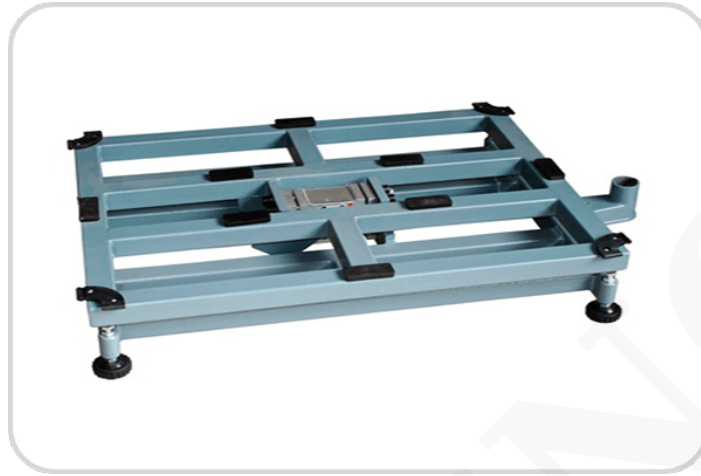

## BALANZA CON BASE DE PLATAFORMA

Diseño de balanza de base resistente para una variedad de aplicaciones de pesaje.

Soldadura de tubo rectangular.

Estructura de acero suave, acabado con recubrimiento en polvo estructura de acero inoxidable

## DESCRIPCIÓN DEL PRODUCTO

Balanza Belltronic PB-C/SPB-C

### Especificaciones

- Capacidad: 30kg-600kg.
- Tamaño de la plataforma: 30x40 cm / 40x50 cm / 45x60 cm / 50x60 cm / 60x80 cm; 30x30 cm / 40x40 cm / 50x50 cm / 60x60 cm / 80x80 cm.
- Diseño de balanza de base resistente para una variedad de aplicaciones de pesaje.
- Soldadura de tubo rectangular.
- Estructura de acero suave, acabado con recubrimiento en polvo (serie PB-C) estructura de acero inoxidable (serie SPB-C).
- Plato de acero inoxidable AISI304.
- Celdas de carga aprobadas por OIML / NTEP.
- Otro indicador disponible.