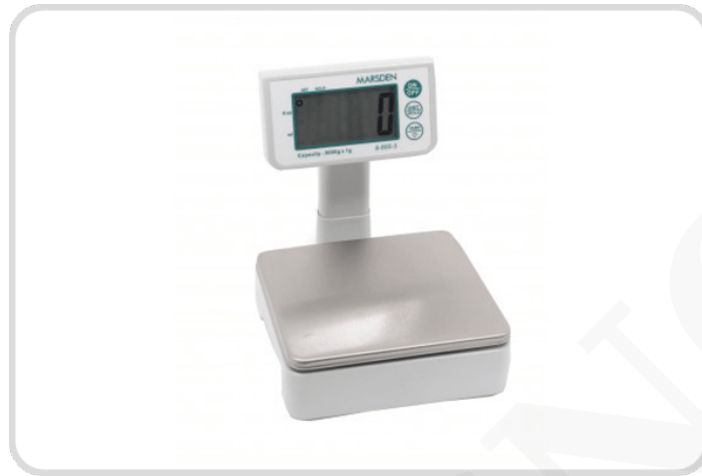

BALANZA CON ESCALA DE CONTROL DE PORCIÓN

Esta balanza digital de pesaje de alimentos tiene funciones de retención y tara, que son fácilmente accesibles a través de los botones grandes del indicador elevado.

SKU: N / A | **Categorías:** [Balanzas para Comidas](#) |

DESCRIPCIÓN DEL PRODUCTO

Balanza con Escala de Control de Porción

Balanza Belltronic PCS

La PCS es una balanza de control de porciones pequeña y fácil de usar para uso diario en cocinas, panaderías y fábricas de procesamiento de alimentos.

Esta balanza digital de pesaje de alimentos tiene funciones de retención y tara, que son fácilmente accesibles a través de los botones grandes del indicador elevado. La brillante pantalla muestra claramente el peso de tu comida.

Características estándar:

- Portátil.
- Tara.
- Mantenimiento.
- Pantalla brillante.
- Funciona con 4 pilas AA.
- Adaptador de CA incluido.
- Bandeja de acero inoxidable.
- Indicador ajustable.
- Apagado automático.