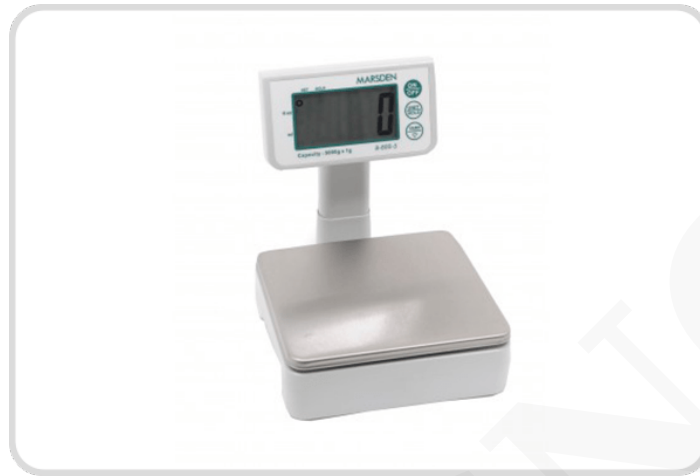

BALANZA CON ESCALA DE CONTROL DE PORCIÓN

Esta balanza digital de pesaje de alimentos tiene funciones de retención y tara, que son fácilmente accesibles a través de los botones grandes del indicador elevado.

SKU: N / A | **Categorías:** [Balanzas para Comidas](#) |

DESCRIPCIÓN DEL PRODUCTO

Balanza con Escala de Control de Porción

Balanza Belltronic PCS

La PCS es una balanza de control de porciones pequeña y fácil de usar para uso diario en cocinas, panaderías y fábricas de procesamiento de alimentos.

Esta balanza digital de pesaje de alimentos tiene funciones de retención y tara, que son fácilmente accesibles a través de los botones grandes del indicador elevado. La brillante pantalla muestra claramente el peso de tu comida.

Características estándar:

- Portátil.
- Tara.
- Mantenimiento.
- Pantalla brillante.
- Funciona con 4 pilas AA.
- Adaptador de CA incluido.
- Bandeja de acero inoxidable.
- Indicador ajustable.
- Apagado automático.