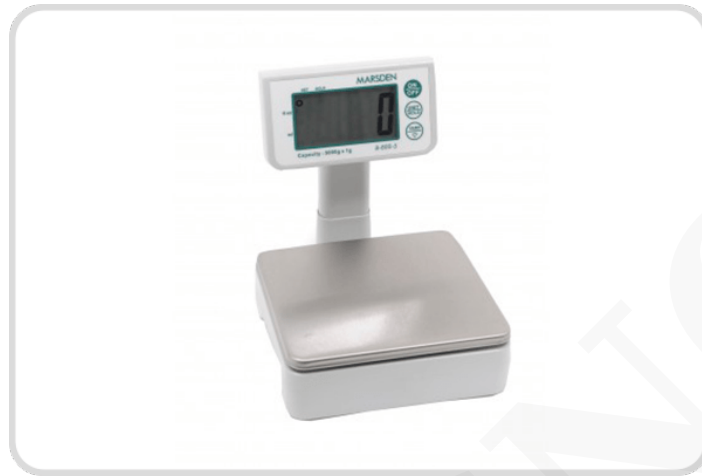

## BALANZA CON ESCALA DE CONTROL DE PORCIÓN

Esta balanza digital de pesaje de alimentos tiene funciones de retención y tara, que son fácilmente accesibles a través de los botones grandes del indicador elevado.

### Balanza con Escala de Control de Porción

Balanza Belltronic PCS

La PCS es una balanza de control de porciones pequeña y fácil de usar para uso diario en cocinas, panaderías y fábricas de procesamiento de alimentos.

Esta balanza digital de pesaje de alimentos tiene funciones de retención y tara, que son fácilmente accesibles a través de los botones grandes del indicador elevado. La brillante pantalla muestra claramente el peso de tu comida.

#### Características estándar:

- Portátil.
- Tara.
- Mantenimiento.
- Pantalla brillante.
- Funciona con 4 pilas AA.
- Adaptador de CA incluido.
- Bandeja de acero inoxidable.
- Indicador ajustable.
- Apagado automático.