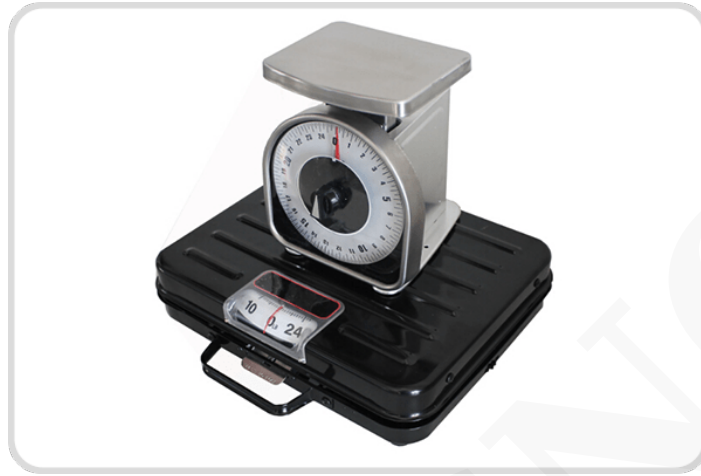

BALANZA CON ESCALA DE CONTROL DE PORCIÓN

La plataforma y el bisel de acero inoxidable simplifican la tarea de desinfección y limpieza posterior al uso

SKU: N / A | **Categorías:** [Balanzas para Comidas](#) |

DESCRIPCIÓN DEL PRODUCTO

Balanza con Escala de Control de Porción

Balanza Belltronic MS

La esfera giratoria con muesca de alineación permite un reinicio de cero rápido y fácil.

La plataforma y el bisel de acero inoxidable simplifican la tarea de desinfección y limpieza posterior al uso. El chasis de aluminio anodizado a prueba de óxido garantiza la durabilidad.

Tipo de escala: Propósito general.

Electrónico/Mecánica: mecánica.

Características estándar:

- Dial giratorio para facilitar la tara.
- La plataforma se puede usar como un mango.
- El chasis de aluminio anodizado a prueba de óxido no se corroerá ni flexionará.
- La plataforma y el bisel de acero inoxidable son fáciles de limpiar y sanitarios.
- Muesca de alineación para un reinicio de cero preciso y rápido.

Especificaciones Técnicas

Modelo	MS-1	MS-2	MS-10	MS-50	MS-16
Capacidad(lb/kg/oz)	32 oz/1kg	5 lb/2kg	25 lb/10kg	50lb	16oz
Legibilidad(oz/g)	0.25 oz/5g	0.5 oz/10g	4oz	4 oz	0.125oz
Tamaño de la Plataforma	6" x 4 3/4"/152 x 120 mm				
Dimensiones	6 5/8" x 6 1/2" x 8 5/8"/168mm(W) x 165mm(D) x 218mm(H)				
Cantidad del Cartón Maestro	6pcs				
Dimensiones del Cartón	645mm(W) x432mm(D) x 272mm(H)				
Peso del Cartón Maestro	18 lbs/8.7kg				
Contenedor 20'GP	2220pcs				
Contenedor 40'GP	4620pcs				