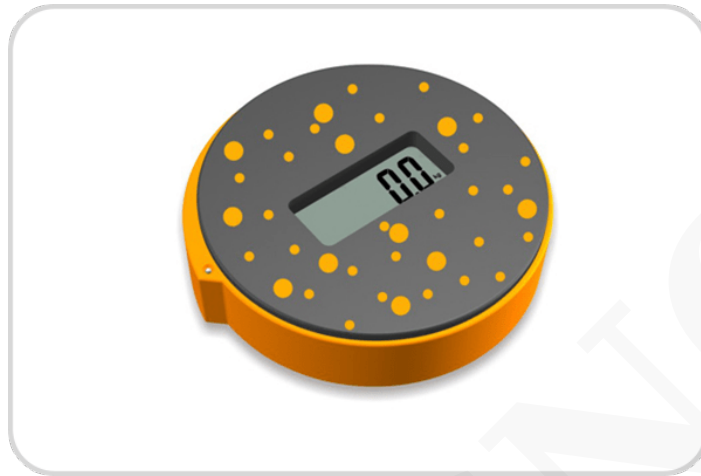

BALANZA CON ESCALA DE EQUILIBRIO DE YOGA

Puede medir su peso usando solo un pie. Es una balanza en forma de disco compacta, con impresión animal para un diseño genial.

SKU: N / A | **Categorías:** [Balanzas del Hogar](#) |

DESCRIPCIÓN DEL PRODUCTO

Balanza Belltronic E-806

Una vez que comenzó una dieta de pérdida de peso, no puede esperar la 'cita diaria' con la balanza de baño. Me siento motivado para continuar con mi dieta cada vez que veo una 'balanza amiga' que me dice que he perdido algo de peso.

Puede medir su peso usando solo un pie. Es una balanza en forma de disco compacta, con impresión animal para un diseño genial.

- * Escala de Equilibrio de Yoga Portable.
- * Escala del cuerpo con concepto de equilibrio con sensor de medición de alta precisión, pantalla LCD, diestro, ultrafino, moderno y con luz de indicación para pesar (peso de inicio: luz roja; pesaje de acabado: luz verde).
- * Material: plástico ABS durable, vidrio templado.
- * Unidades de pesaje: kg,lb,st.
- * Capacidad: 150kg/330lb.
- * División: 100g/0.2lb.
- * Indicador de carga excesiva: Error e indicador de batería baja: LO.
- * Baja corriente en modo reposo: 1-2uA, corriente de trabajo: 18 mA, corriente de escaneo: 50uA.
- * Apagado automático, conservación de energía, protección del medio ambiente.
- * Fuente de alimentación: 1x batería de litio CR2032.
- * Dimensiones de la escala: Φ 130x27mm.
- * Masa: 300g.