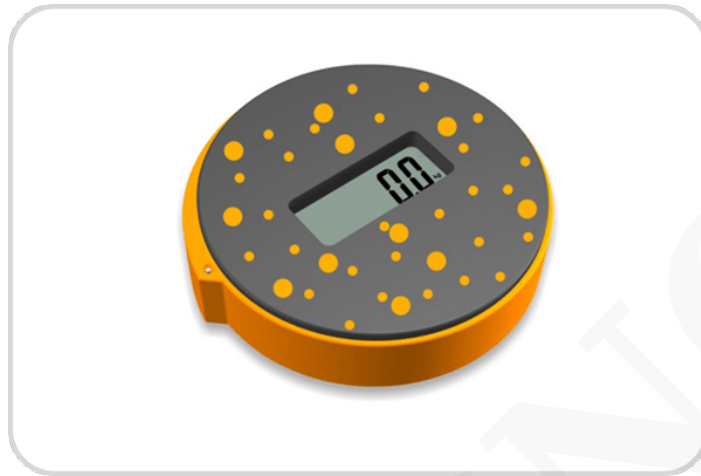

## BALANZA CON ESCALA DE EQUILIBRIO DE YOGA

Puede medir su peso usando solo un pie. Es una balanza en forma de disco compacta, con impresión animal para un diseño genial.

**SKU:** N / A | **Categorías:** [Balanzas del Hogar](#) |

## DESCRIPCIÓN DEL PRODUCTO

Balanza Belltronic E-806

Una vez que comenzó una dieta de pérdida de peso, no puede esperar la 'cita diaria' con la balanza de baño. Me siento motivado para continuar con mi dieta cada vez que veo una 'balanza amiga' que me dice que he perdido algo de peso.

Puede medir su peso usando solo un pie. Es una balanza en forma de disco compacta, con impresión animal para un diseño genial.

- \* Escala de Equilibrio de Yoga Portable.
- \* Escala del cuerpo con concepto de equilibrio con sensor de medición de alta precisión, pantalla LCD, diestro, ultrafino, moderno y con luz de indicación para pesar (peso de inicio: luz roja; pesaje de acabado: luz verde).
- \* Material: plástico ABS durable, vidrio templado.
- \* Unidades de pesaje: kg,lb,st.
- \* Capacidad: 150kg/330lb.
- \* División: 100g/0.2lb.
- \* Indicador de carga excesiva: Error e indicador de batería baja: LO.
- \* Baja corriente en modo reposo: 1-2uA, corriente de trabajo: 18 mA, corriente de escaneo: 50uA.
- \* Apagado automático, conservación de energía, protección del medio ambiente.
- \* Fuente de alimentación: 1x batería de litio CR2032.
- \* Dimensiones de la escala:  $\Phi$ 130x27mm.
- \* Masa: 300g.