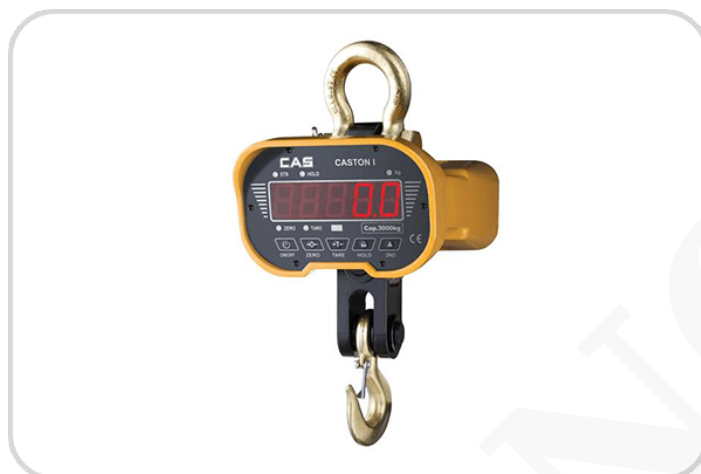

BALANZA CON ESCALA DE GRÚA

- Batería recargable de 6V/10Ah.
- Receptor de carga de acero de aleación de alta calidad.
- Recinto de aluminio.

SKU: N / A | **Categorías:** [Balanzas de Grúas](#) |

DESCRIPCIÓN DEL PRODUCTO

Balanza Belltronic OCS-A

Características:

- Pantalla LED o LCD de 38mm.
- Calibración de control remoto.
- Paquete de batería fácil de reemplazar.
- Adaptador de corriente CA / CC: Salida DC9V / 1.5A.
- Batería recargable de 6V/10Ah.
- Receptor de carga de acero de aleación de alta calidad.
- Recinto de aluminio.
- Grillete de arco de alta resistencia.
- Gancho de ojo de alto rendimiento
- Botón del panel a prueba de agua.
- Capacidad : 1T-20T.