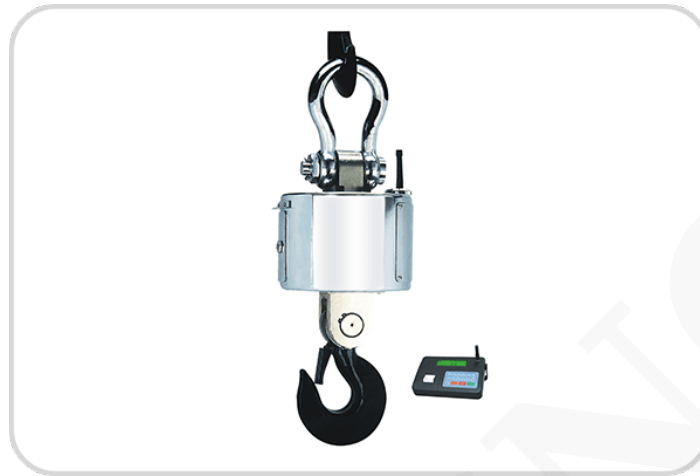

## BALANZA CON ESCALA DE GRÚA INALAMBRICA

- Capacidad: 1t. 2t. 3t. 5t. 10t. 15t. 20t. 30t. 40t. 50t.
- Construcción de acero resistente a los impactos para la protección RFI.
- Celda de carga de escala de grúa de alta precisión patentada LN.
- Pantalla de graduación seleccionable.

**SKU:** N / A | **Categorías:** [Balanzas de Grúas](#) |

### Balanza Belltronic OCS-BC

- Capacidad: 1t. 2t. 3t. 5t. 10t. 15t. 20t. 30t. 40t. 50t.
- Construcción de acero resistente a los impactos para la protección RFI.
- Celda de carga de escala de grúa de alta precisión patentada LN.
- Pantalla de graduación seleccionable.
- Pantalla LCD con iluminación de fondo LED.
- Transmisión de datos de radio > 100m (cuando no está obstruido).
- Potencia de señal de datos y monitor de nivel de potencia.
- Opción construida a medida para operar en entornos normales (-15 ~ + 55) o térmicos (~ 80).
- Fuente de alimentación: batería recargable ND-H (6V / 4Ah) indicador y batería recargable de alta capacidad (6V / 10Ah) para balanza.
- Memoria almacena hasta 2900 conjunto de datos de peso.