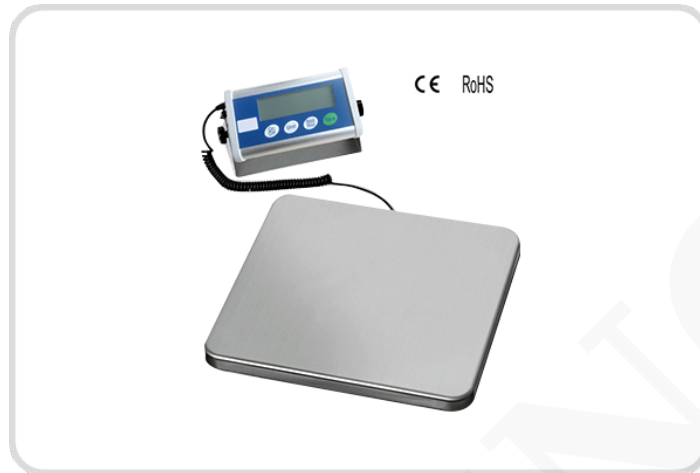

BALANZA CON ESCALA DE PARCELA

Sus méritos son simplicidad de operador, corto tiempo de medición, precisión y estabilidad.

SKU: N / A | **Categorías:** [Balanzas de Parcelas](#) |

DESCRIPCIÓN DEL PRODUCTO

Balanza Belltronic PS

Perfecto para envío y recepción, depósito y uso industrial, las balanzas de envío digital vienen en diferentes modelos con capacidades que van desde 6 a 150 kilogramos). son la solución perfecta de bajo costo para sus necesidades de pesaje.

La balanza de parcela PS mide la fuerza y el peso del objeto mediante un transductor de presión de alta precisión, procesa los datos por micro computadoras y muestra los datos por el monitor LCD. Sus méritos son simplicidad de operador, corto tiempo de medición, precisión y estabilidad. La PS es ampliamente utilizada para medir paquetes y objetos por unidades e individuos.

* Tamaño de la plataforma: 300x320mm.

* Puerto RS-232.

* Dimensión: 320 * 300 * 42 mm, P.N: 3,2 kg, P.B: 4,2 kg.

* Adaptador de CA; Baterías 110 o 220V AC, 50 / 60Hz o 4 x AAA.

INFORMACIÓN ADICIONAL

COTECNO