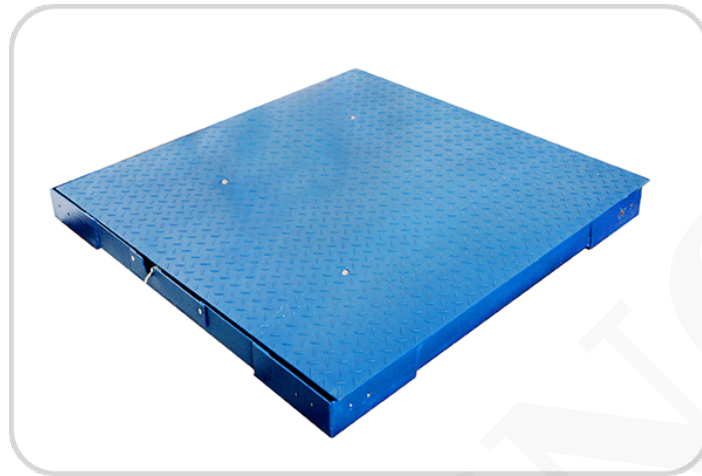

BALANZA CON ESCALA DE PISO

- Capacidad: 1T-3T, 5T.
- Tamaño de la plataforma: 1.0x1.0m / 1.0x1.2m / 1.2x1.2m / 1.2x1.5m / 1.5x1.5m / 1.5x2.0m.
- Diseño de cubierta doble.
- Placa de acero al carbono.

SKU: N / A | **Categorías:** [Balanzas de Piso](#) |

DESCRIPCIÓN DEL PRODUCTO

Balanza con Escala de Piso

Balanza Belltronic PK

Especificaciones Técnicas

- Capacidad: 1T-3T, 5T.
- Tamaño de la plataforma: 1.0x1.0m / 1.0x1.2m / 1.2x1.2m / 1.2x1.5m / 1.5x1.5m / 1.5x2.0m.
- Diseño de cubierta doble.
- Placa de acero al carbono.
- Proceso de recubrimiento de polvo de plástico.
- Modelo independiente con 4 pies ajustables.
- Diseño de estructura resistente para pesaje resistente.
- Caja de conexiones S.S o ABS.
- Ampliamente utilizado para pesar mercancías y vehículos pequeños en fábricas, empresas, ferrocarriles y puertos, etc.
- 4 celdas de carga aprobadas por OIML / NTEP.
- Las celdas de carga se pueden reemplazar individualmente.
- El indicador normalmente se encuentra a 5m de la plataforma.
- Tamaño personalizado disponible.
- Opción: Rampas