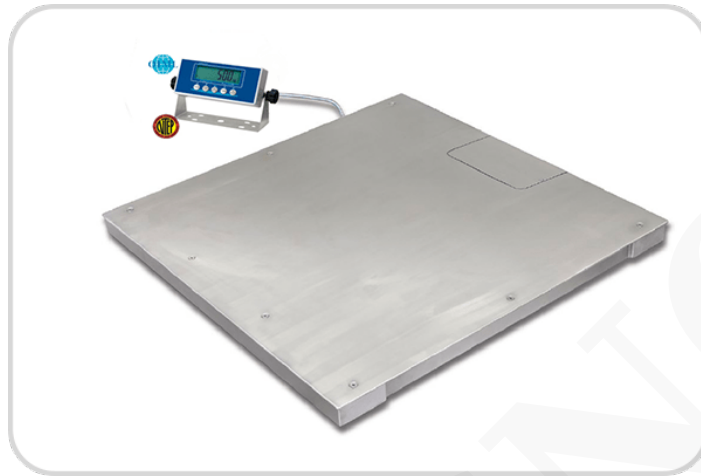

BALANZA CON ESCALA DE PISO DE ACERO INOXIDABLE

SKU: N / A | Categorías: [Balanzas de Piso](#) |

DESCRIPCIÓN DEL PRODUCTO

Balanza con Escala de Piso de Acero Inoxidable

Balanza Belltronic PKS

Especificaciones Técnicas

- Capacidad: 1T-3T, 5T.
- Tamaño de la plataforma: 1.0x1.0m / 1.0x1.2m / 1.2x1.2m / 1.2x1.5m / 1.5x1.5m / 1.5x2.0m.
- Diseño de cubierta doble.
- Plataforma de acero inoxidable.
- Modelo independiente con 4 pies ajustables.
- Placa de pulido S.S.
- Caja de conexiones S.S.
- Ampliamente utilizado para pesar mercancías y vehículos pequeños en fábricas, empresas, ferrocarriles y puertos, etc.
- 4 celdas de carga aprobadas por OIML / NTEP.
- Las celdas de carga se pueden reemplazar individualmente.
- El indicador normalmente se encuentra a 5m de la plataforma.
- Tamaño personalizado disponible.
- Opción: Rampas.