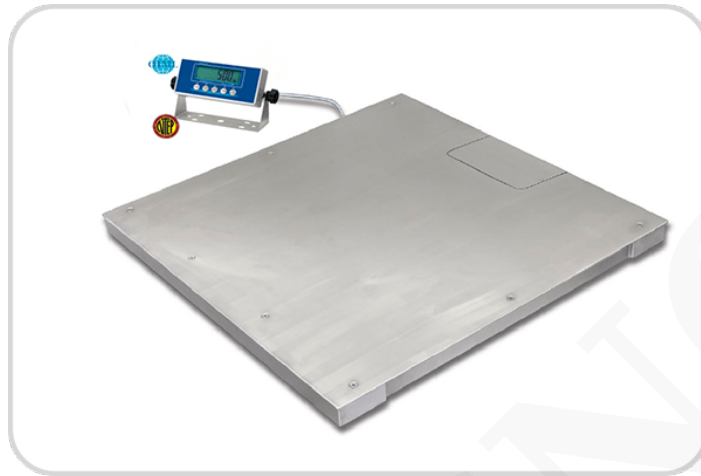

## BALANZA CON ESCALA DE PISO DE ACERO INOXIDABLE

SKU: N / A | Categorías: [Balanzas de Piso](#) |

### Balanza con Escala de Piso de Acero Inoxidable

#### Especificaciones Técnicas

- Capacidad: 1T-3T, 5T.
- Tamaño de la plataforma: 1.0x1.0m / 1.0x1.2m / 1.2x1.2m / 1.2x1.5m / 1.5x1.5m / 1.5x2.0m.
- Diseño de cubierta doble.
- Plataforma de acero inoxidable.
- Modelo independiente con 4 pies ajustables.
- Placa de pulido S.S.
- Caja de conexiones S.S.
- Ampliamente utilizado para pesar mercancías y vehículos pequeños en fábricas, empresas, ferrocarriles y puertos, etc.
- 4 celdas de carga aprobadas por OIML / NTEP.
- Las celdas de carga se pueden reemplazar individualmente.
- El indicador normalmente se encuentra a 5m de la plataforma.
- Tamaño personalizado disponible.
- Opción: Rampas.