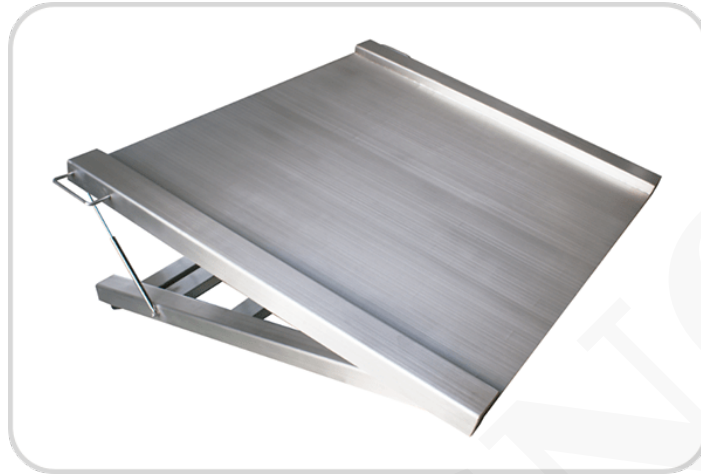

## BALANZA CON ESCALA DE PISO LAVABLE

- Capacidad: 0.5T-3T.
- Tamaño de la plataforma: 1.0x1.0m / 1.0x1.2m / 1.2x1.2m / 1.2x1.5m / 1.5x1.5m.
- Diseño lavable, perfecto para la industria alimentaria.

**SKU:** N / A | **Categorías:** [Balanzas de Piso](#) |

### Balanza con Escala de Piso Lavable

#### Balanza Belltroinc PTS

- Capacidad: 0.5T-3T.
- Tamaño de la plataforma: 1.0x1.0m / 1.0x1.2m / 1.2x1.2m / 1.2x1.5m / 1.5x1.5m.
- Diseño lavable, perfecto para la industria alimentaria.
- Estructura de acero inoxidable.
- Placa de pulido S.S.
- Caja de conexiones S.S.
- 4 celdas de carga aprobadas por OIML/NTEP.
- Las celdas de carga se pueden reemplazar individualmente.
- El indicador normalmente se encuentra a 5m de la plataforma.
- Tamaño personalizado disponible.
- Opción: Rampas.