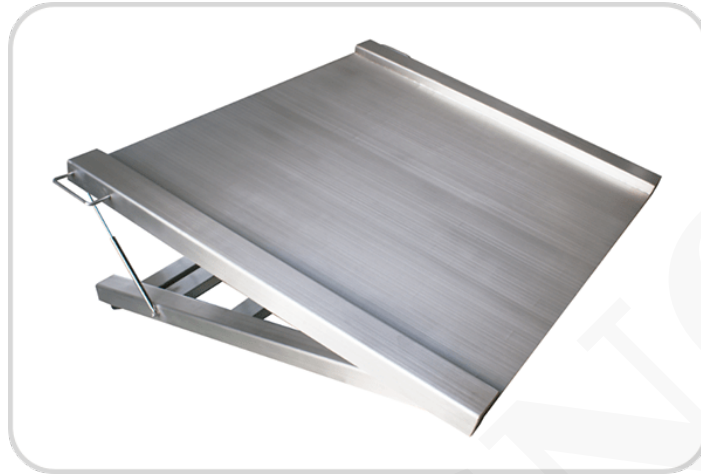

BALANZA CON ESCALA DE PISO LAVABLE

- Capacidad: 0.5T-3T.
- Tamaño de la plataforma: 1.0x1.0m / 1.0x1.2m / 1.2x1.2m / 1.2x1.5m / 1.5x1.5m.
- Diseño lavable, perfecto para la industria alimentaria.

SKU: N / A | **Categorías:** [Balanzas de Piso](#) |

DESCRIPCIÓN DEL PRODUCTO

Balanza con Escala de Piso Lavable

Balanza Belltroinc PTS

- Capacidad: 0.5T-3T.
- Tamaño de la plataforma: 1.0x1.0m / 1.0x1.2m / 1.2x1.2m / 1.2x1.5m / 1.5x1.5m.
- Diseño lavable, perfecto para la industria alimentaria.
- Estructura de acero inoxidable.
- Placa de pulido S.S.
- Caja de conexiones S.S.
- 4 celdas de carga aprobadas por OIML/NTEP.
- Las celdas de carga se pueden reemplazar individualmente.
- El indicador normalmente se encuentra a 5m de la plataforma.
- Tamaño personalizado disponible.
- Opción: Rampas.