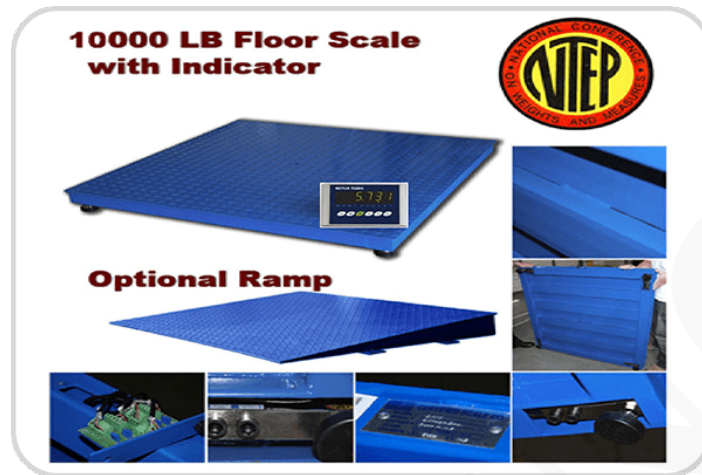

BALANZA CON ESCALA DE PISO

SKU: N / A | Categorías: [Balanzas de Piso](#) |

DESCRIPCIÓN DEL PRODUCTO

Balanza Belltronic PW

Especificaciones

- Capacidad: 1T-3T, 5T, 10T.
- Tamaño de la plataforma: 1.0x1.0m / 1.0x1.2m / 1.2x1.2m / 1.2x1.5m / 1.5x1.5m / 1.5x2.0m.
- Diseño de una sola plataforma, (sin marco de borde inferior).
- Placa de acero al carbono.
- Proceso de recubrimiento de polvo de plástico.
- Modelo independiente con 4 pies ajustables.
- Diseño de estructura resistente para pesaje resistente.
- Caja de conexiones S.S o ABS.
- Ampliamente utilizado para pesar mercancías y vehículos pequeños en fábricas, empresas, ferrocarriles y puertos, etc.
- 4 celdas de carga aprobadas por OIML / NTEP.
- Las celdas de carga se pueden reemplazar individualmente.
- El indicador normalmente se encuentra a 5m de la plataforma.
- Tamaño personalizado disponible.
- Opción: Rampas.