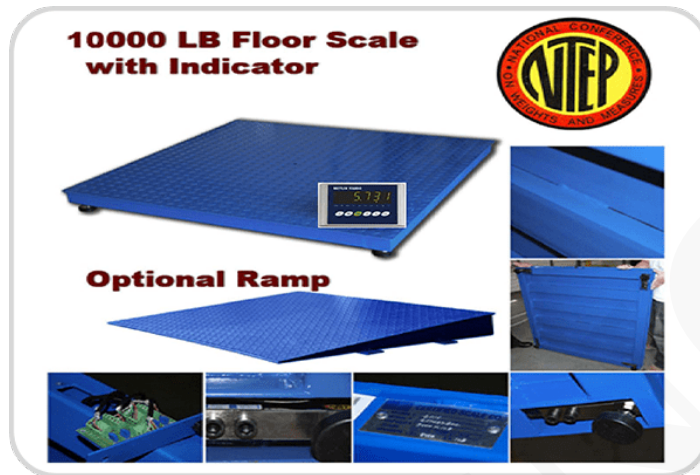

## BALANZA CON ESCALA DE PISO

SKU: N / A | Categorías: [Balanzas de Piso](#) |

#### Especificaciones

- Capacidad: 1T-3T, 5T, 10T.
- Tamaño de la plataforma: 1.0x1.0m / 1.0x1.2m / 1.2x1.2m / 1.2x1.5m / 1.5x1.5m / 1.5x2.0m.
- Diseño de una sola plataforma, (sin marco de borde inferior).
- Placa de acero al carbono.
- Proceso de recubrimiento de polvo de plástico.
- Modelo independiente con 4 pies ajustables.
- Diseño de estructura resistente para pesaje resistente.
- Caja de conexiones S.S o ABS.
- Ampliamente utilizado para pesar mercancías y vehículos pequeños en fábricas, empresas, ferrocarriles y puertos, etc.
- 4 celdas de carga aprobadas por OIML / NTEP.
- Las celdas de carga se pueden reemplazar individualmente.
- El indicador normalmente se encuentra a 5m de la plataforma.
- Tamaño personalizado disponible.
- Opción: Rampas.