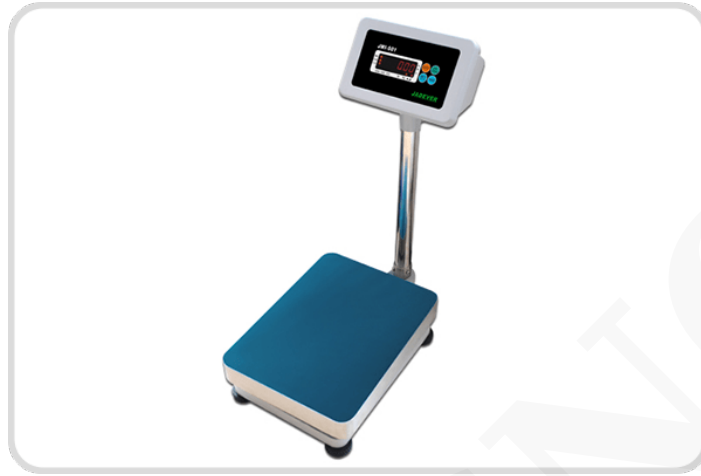

## BALANZA CON ESCALA DE PLATAFORMA A PRUEBA DE AGUA

Diseño completamente sellado con anillo ventilado y celda de carga.  
Funciones de pesaje cero / tara / conteo simple / chequeo.

**Capacidad (g/kg):** 30000g (30kg) a 300000g (300kg)

**Pantalla:** LED

**SKU:** N / A | **Categorías:** [Balanzas para Comidas](#) |

## DESCRIPCIÓN DEL PRODUCTO

Balanza con Escala de Plataforma a Prueba de Agua

Balanza Belltronic TCS-SW

- Capacidad: 30000g (30kg) a 300000g (300kg)
- Tamaño de la plataforma: 30x40cm, 40x50cm, 45x60cm.
- Estructura de acero cubierta de plástico con funciones a prueba de agua y corrosión.
- Pantalla LED brillante con luz de fondo roja.
- Indicador a prueba de agua con grado hasta IP68.
- Diseño PCB todo sellado.
- Diseño completamente sellado con anillo ventilado y celda de carga.
- Funciones de pesaje cero / tara / conteo simple / chequeo.
- Auto apagado para ahorrar batería.
- Ideal para aplicaciones como
- Ideal para aplicaciones que incluyen alta humedad alrededor de mercados de alimentos o mariscos, fábricas de procesamiento de alimentos o cualquier otro uso.

### Especificaciones Técnicas

Modelo	BellBalEscPlaAgu-30	BellBalEscPlaAgu-60	BellBalEscPlaAgu-150	BellBalEscPlaAgu-300
Capacidad (g/kg)	30000g (30kg)	60000g (60kg)	150000g (150kg)	300000g (300kg)
	d=2/5/10g	d=5/10/20g	d=10/20/50g	d=20/50/100g
Temperatura de Operación	14°F a 104°F / -10°C a 40°C			
Rango Tara	Capacidad full			
Consumo Eléctrico	10 W			
Capacidad de Sobre Rango	Capacidad plus de 9d			
Calibración	Auto calibración			
Pantalla	Pantalla LED Roja			
Requerimientos de Energía	AC 110/240V(+10%) 50/60 Hz, + DC 6V/4.5AH Batería Recargable			
Tamaño de la Plataforma (Platillo mm)	300 x 400 ; 400 x 500 x ; 450 x 600 mm			
Plataforma	Acero Inoxidable			