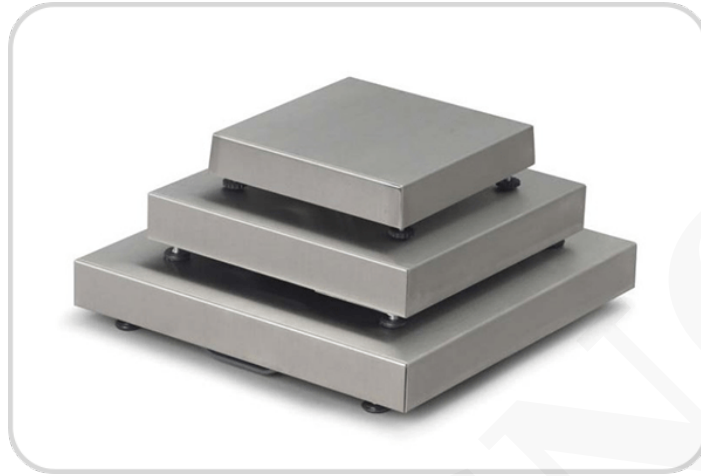

## BALANZA CON ESCALA DE PLATAFORMA

La precisión se puede aumentar diez veces.

Función de mantenimiento.

Opción: Función de cómputo de conteo o precio.

**SKU:** N / A | **Categorías:** [Balanzas de Plataformas](#) |

### Balanza Belltronic TCS-A

- Capacidades de 30 kg a 600 kg.
- Tamaño de la plataforma: 30x40 cm / 40x50 cm / 45x60 cm / 50x60 cm / 60x80 cm;  
30x30 cm / 40x40 cm / 50x50 cm / 60x60 cm / 80x80 cm;.
- Responde rápidamente con pesos precisos.
- Múltiples capacidades de plataforma y portabilidad.
- Estructura de acero suave, acabado con recubrimiento en polvo.
- Plataforma de acero inoxidable 304.
- Celda de carga Zemic (aluminio, aprobación OIML R60).
- Otra celda de carga disponible.
- Con indicador A1-X, otro indicador disponible.
- Con soporte (acero templado) y columna (tubo de acero inoxidable) para el indicador.
- Con todos los pernos y tornillos para cada unidad.
- Interfaz serie RS232.
- La precisión se puede aumentar diez veces.
- Función de mantenimiento.
- Opción: Función de cómputo de conteo o precio.