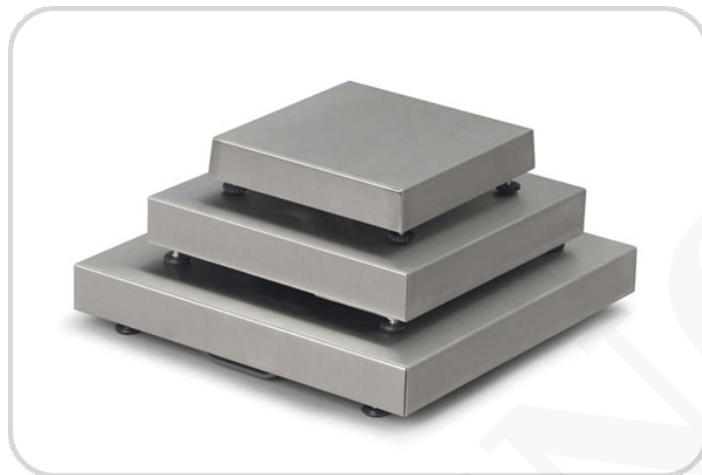

BALANZA CON ESCALA DE PLATAFORMA

La precisión se puede aumentar diez veces.

Función de mantenimiento.

Opción: Función de cómputo de conteo o precio.

SKU: N / A | **Categorías:** [Balanzas de Plataformas](#) |

DESCRIPCIÓN DEL PRODUCTO

Balanza Belltronic TCS-A

- Capacidades de 30 kg a 600 kg.
- Tamaño de la plataforma: 30x40 cm / 40x50 cm / 45x60 cm / 50x60 cm / 60x80 cm;
30x30 cm / 40x40 cm / 50x50 cm / 60x60 cm / 80x80 cm;.
- Responde rápidamente con pesos precisos.
- Múltiples capacidades de plataforma y portabilidad.
- Estructura de acero suave, acabado con recubrimiento en polvo.
- Plataforma de acero inoxidable 304.
- Celda de carga Zemic (aluminio, aprobación OIML R60).
- Otra celda de carga disponible.
- Con indicador A1-X, otro indicador disponible.
- Con soporte (acero templado) y columna (tubo de acero inoxidable) para el indicador.
- Con todos los pernos y tornillos para cada unidad.
- Interfaz serie RS232.
- La precisión se puede aumentar diez veces.
- Función de mantenimiento.
- Opción: Función de cómputo de conteo o precio.