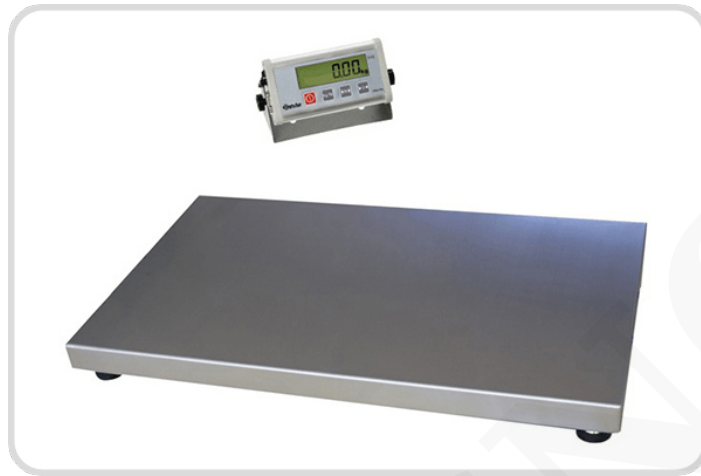

BALANZA CON ESCALA DIGITAL DE LAVANDERÍA

4 unidades de pesaje (kg, g, lb, oz).

Claves codificados por color.

Función de mantenimiento.

SKU: N / A | **Categorías:** [Balanzas de Parcelas](#) |

DESCRIPCIÓN DEL PRODUCTO

Balanza Belltronic DLS-330

Sabemos que las balanzas de lavandería son vitales para las instalaciones de salud. La balanza de lavado digital DLS-330 es robusta y confiable y puede resistir el uso diario frecuente. La DLS-330 ofrece una capacidad de pesaje conveniente, compacta y portátil con alta capacidad. Este producto duradero ofrece un rendimiento de pesaje incomparable, con las ventajas de bajo perfil y asequibilidad. Las características estándar incluyen lbs, kg y lb / oz modos de pesaje, función de retención de peso, indicación de peso estable y apagado automático para extender la vida útil de la batería.

Características estándar:

- 4 unidades de pesaje (kg, g, lb, oz).
- Claves codificados por color.
- Función de mantenimiento.
- Rango de tara completo.
- Seguimiento del cero.
- Kg / lb / oz / lb y oz cambiables.
- Gran pantalla LCD retroiluminada.
- Construcción de cuatro celdas de carga.
- Soporte para montaje en pared.
- Gran plataforma de acero inoxidable.
- Diseño moderno de bajo perfil.
- A prueba de salpicaduras para proteger contra derrames accidentales.
- Operación simple de 4 botones.
- Función de tara.
- Batería recargable / adaptador de red suministrado como estándar.
- Puerto RS-232 o USB.
- Calibración externa.
- Batería recargable.
- Función de apagado automático / apagado para ahorrar batería.
- Indicación de batería baja.
- Adaptador de CA.