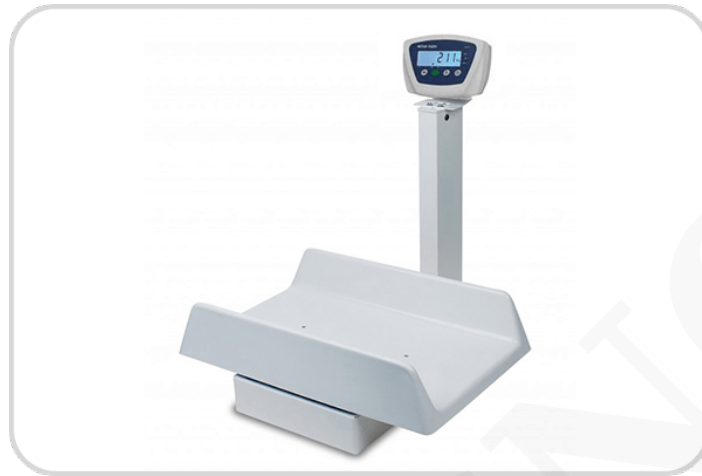

BALANZA CON ESCALA PEDIÁTRICA DIGITAL

Carcasa de metal robusta.
Cuna de bandejas fáciles de limpiar.
Pantalla grande y clara.
Teclado con código de color, sellado.
Función de Mantenimiento.
Calibración externa.

SKU: N / A | **Categorías:** [Balanzas para Bebés](#) |

DESCRIPCIÓN DEL PRODUCTO

Balanza con Escala Pediátrica Digital

Balanza Belltronic DPS-60

Características estándar:

- 60000g (60kg) / 130lb.
- Carcasa de metal robusta.
- Cuna de bandejas fáciles de limpiar.
- Pantalla grande y clara.
- Teclado con código de color, sellado.
- Función de Mantenimiento.
- Calibración externa.
- Tara de rango completo.
- Protección contra sobrecarga.
- Batería recargable / fuente de alimentación (estándar).
- Función de apagado automático.
- Cambio de unidades - Cambios LB/KG.
- Interfaz RS232 / puerto de dispositivo USB.
- Opción: transmisión inalámbrica de datos Bluetooth / 360°.