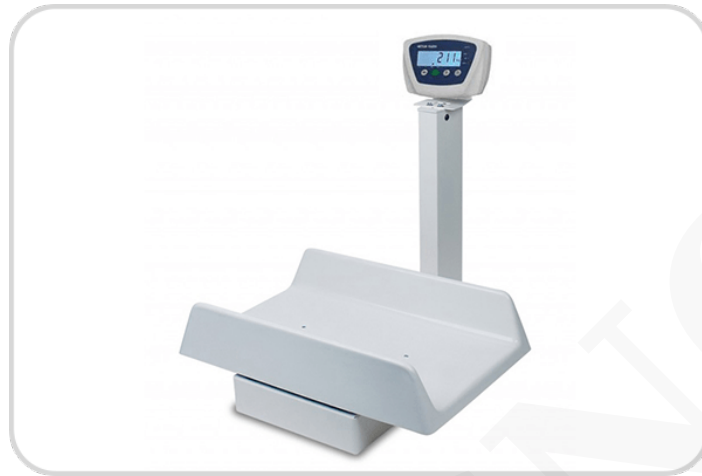

## BALANZA CON ESCALA PEDIÁTRICA DIGITAL

Carcasa de metal robusta.  
Cuna de bandejas fáciles de limpiar.  
Pantalla grande y clara.  
Teclado con código de color, sellado.  
Función de Mantenimiento.  
Calibración externa.

**SKU:** N / A | **Categorías:** [Balanzas para Bebés](#) |

### Balanza con Escala Pediátrica Digital

Balanza Belltronic DPS-60

#### Características estándar:

- 60000g (60kg) / 130lb.
- Carcasa de metal robusta.
- Cuna de bandejas fáciles de limpiar.
- Pantalla grande y clara.
- Teclado con código de color, sellado.
- Función de Mantenimiento.
- Calibración externa.
- Tara de rango completo.
- Protección contra sobrecarga.
- Batería recargable / fuente de alimentación (estándar).
- Función de apagado automático.
- Cambio de unidades - Cambios LB/KG.
- Interfaz RS232 / puerto de dispositivo USB.
- Opción: transmisión inalámbrica de datos Bluetooth / 360°.