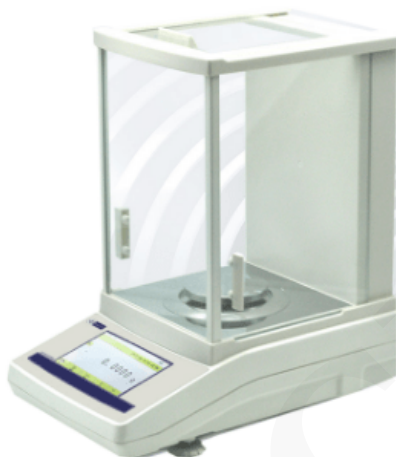

BALANZA DE CALIBRACIÓN INTERNA BELLTRONIC CON PANTALLA TÁCTIL 100G

Balanza de Calibración Interna Belltronic con Pantalla Táctil

La apariencia visual del producto se combina con el concepto simple, elegante y espacioso. La cubierta exterior de aluminio mejora el equilibrio y la capacidad de eliminar la interferencia, así como también mejora la capacidad antiestática. Tiene un panel con cinco botones operativos, el parabrisas de vidrio deslizante proporciona un gran espacio, una visión perspicaz y funciona fácilmente. Utiliza un sensor magnético de alta precisión para mantener el pesaje más rápido y estable.

Capacidad Max (g) 100g a 300g

Legibilidad 0.0001g

SKU: B-01-02-01-0301 | **Categorías:** [0.0001g\(0.1mg\)](#) |

GALERÍA DE IMÁGENES

Anti-vibration, anti-interference

Clear reading

High-precision electromagnetic force sensor

DESCRIPCIÓN DEL PRODUCTO

Especificaciones

- El sensor magnético mantiene un peso estable y rápido.
- Tara de rango completo, Conteo, Unidades a elegir.
- La interfaz RS 232 puede conectar la computadora y la impresora.
- Pantalla táctil de 5 pulgadas con calibración interna.

Especificaciones Técnicas

Código del Producto	B-01-02-01-0301	B-01-02-01-0302	B-01-02-01-0303	B-01-02-01-0304	B-01-02-01-0305
Modelo	GB1004U	GB1204U	GB2004U	GB2204U	GB3004U
Capacidad Max (g)	100g	120g	200g	220g	300g
Peso de calibración	100g	100g	200g	200g	200g
Legibilidad (g)	0.0001g				
Temperatura de funcionamiento	5°C-35°C				
Repetibilidad / Desviación típica	±3d				
Linealidad	±3d				
Tiempo de pesaje	≤ 4s				
Deriva de sensibilidad	±3d				
Corner	±3d				
Modo de pesaje	g, oz, ct...				