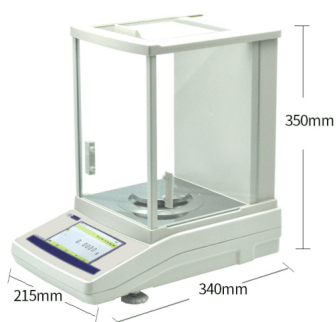

High-precision
electromagnetic force sensor

GALERÍA DE IMÁGENES