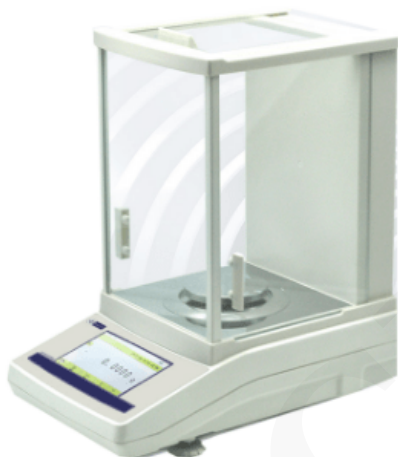

BALANZA DE CALIBRACIÓN INTERNA BELLTRONIC CON PANTALLA TÁCTIL 220G

Balanza de Calibración Interna Belltronic con Pantalla Táctil

La apariencia visual del producto se combina con el concepto simple, elegante y espacioso. La cubierta exterior de aluminio mejora el equilibrio y la capacidad de eliminar la interferencia, así como también mejora la capacidad antiestática. Tiene un panel con cinco botones operativos, el parabrisas de vidrio deslizante proporciona un gran espacio, una visión perspicaz y funciona fácilmente. Utiliza un sensor magnético de alta precisión para mantener el pesaje más rápido y estable.

Capacidad Max (g) 100g a 300g

Legibilidad 0.0001g

SKU: B-01-02-01-0304 | **Categorías:** [0.0001g\(0.1mg\)](#) |

GALERÍA DE IMÁGENES

Anti-vibration, anti-interference

Clear reading

High-precision electromagnetic force sensor

DESCRIPCIÓN DEL PRODUCTO

Especificaciones

- El sensor magnético mantiene un peso estable y rápido.
- Tara de rango completo, Conteo, Unidades a elegir.
- La interfaz RS 232 puede conectar la computadora y la impresora.
- Pantalla táctil de 5 pulgadas con calibración interna.

Especificaciones Técnicas

Código del Producto	B-01-02-01-0301	B-01-02-01-0302	B-01-02-01-0303	B-01-02-01-0304	B-01-02-01-0305
Modelo	GB1004U	GB1204U	GB2004U	GB2204U	GB3004U
Capacidad Max (g)	100g	120g	200g	220g	300g
Peso de calibración	100g	100g	200g	200g	200g
Legibilidad (g)	0.0001g				
Temperatura de funcionamiento	5°C-35°C				
Repetibilidad / Desviación típica	±3d				
Linealidad	±3d				
Tiempo de pesaje	≤ 4s				
Deriva de sensibilidad	±3d				
Corner	±3d				
Modo de pesaje	g, oz, ct...				