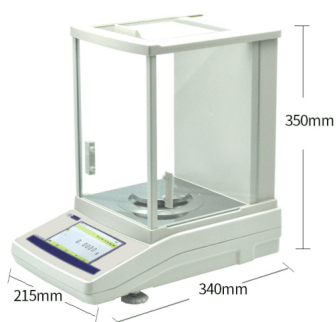

High-precision electromagnetic force sensor

GALERÍA DE IMÁGENES