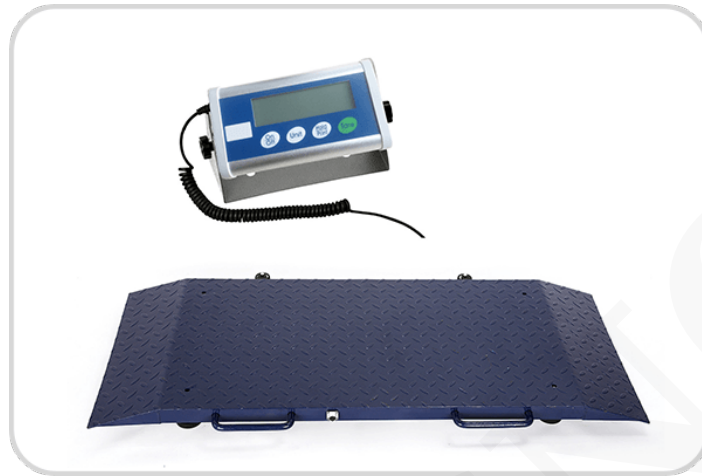

BALANZA DE GANADO PORTÁBLE

- Equipado con indicador de aluminio.
- Pantalla LED/LCD con nivel de brillo ajustable.
- Con caja de conexiones a prueba de agua ABS con acceso superior para una fácil instalación y servicio.

SKU: N / A | **Categorías:** [Balanzas para Animales](#) |

DESCRIPCIÓN DEL PRODUCTO

Balanza de Ganado Portátil

Balanza Belltronic PLS

Características estándar:

- Hasta 3.000 de resolución de pantalla.
- Construido con base de acero templado y plataforma de placa de rodadura.
- Equipado con indicador de aluminio.
- Pantalla LED/LCD con nivel de brillo ajustable.
- Con caja de conexiones a prueba de agua ABS con acceso superior para una fácil instalación y servicio.
- Función de mantenimiento para facilitar la lectura.
- Gran variedad de capacidad y tamaño disponible.
- Con rampa incorporada para que los animales suban y bajen fácilmente.
- Con pies ajustables para la estabilidad de la balanza.

Especificaciones:

- 500kg x 200g (0.2kg) / 1000lb x 0.5lb
- 1000kg x 500g (0.5kg) / 2000lb x 1lb

Tamaño de la plataforma:

- (S): 510 mm x 1270 mm / 20"x 50"
- (M): 762 mm x 1497 mm / 30"x 59"
- (L): 914 mm x 1497 mm / 36"x 59"