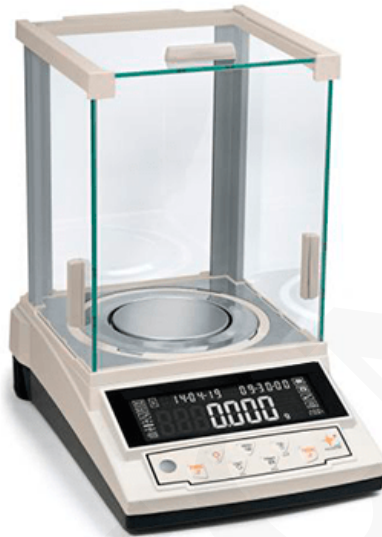

## BALANZA DE PESAJE BELLTRONIC 2000G X 1MG

### Balanza de Pesaje Belltronic

- Tamaño del Platillo (mm):  $\Phi$ 128mm
- Pantalla : LCD (luz blanca de fondo)
- Unidades : g,ct,oz, ozt
- Capacidad Max 2000
- Legibilidad : (0.001 / 1mg)
- Peso Bruto :10

### Especificaciones Técnicas

Código del producto	B-01-02-02-0100
Modelo	XU20003
Capacidad Max (g)	2000g
Legibilidad (g/mg)	0.001g (1mg)
Tamaño del Platillo (mm)	Φ128mm
Pantalla	LCD (luz de fondo blanca)
E / S	RS232C
Energía	AC(220-240V 50HZ/110-120V 60HZ)
Unidades	g,ct,oz, ozt
Dimensiones del Esquema	29.5cmx20.5cmx32cm
Empaque (cm)	52*40*50cm
Opciones	Adaptador, guardapolvo, cepillo, pinzas, manual en ingles
Peso Bruto (kg)	10
Peso Neto (kg)	8