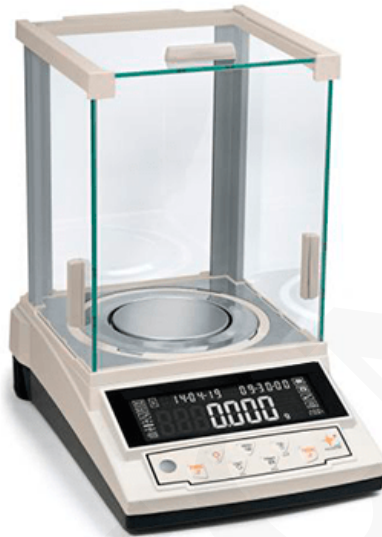

BALANZA DE PESAJE BELLTRONIC 2000G X 1MG

Balanza de Pesaje Belltronic

- Tamaño del Platillo (mm): Φ 128mm
- Pantalla : LCD (luz blanca de fondo)
- Unidades : g,ct,oz, ozt
- Capacidad Max 2000
- Legibilidad : (0.001 / 1mg)
- Peso Bruto :10

SKU: B-01-02-02-0100 | **Categorías:** [0.001g/0.002g/0.005g](#) |

DESCRIPCIÓN DEL PRODUCTO

Especificaciones Técnicas

Código del producto	B-01-02-02-0100
Modelo	XU20003
Capacidad Max (g)	2000g
Legibilidad (g/mg)	0.001g (1mg)
Tamaño del Platillo (mm)	Φ128mm
Pantalla	LCD (luz de fondo blanca)
E / S	RS232C
Energía	AC(220-240V 50HZ/110-120V 60HZ)
Unidades	g,ct,oz, ozt
Dimensiones del Esquema	29.5cmx20.5cmx32cm
Empaque (cm)	52*40*50cm
Opciones	Adaptador, guardapolvo, cepillo, pinzas, manual en ingles
Peso Bruto (kg)	10
Peso Neto (kg)	8