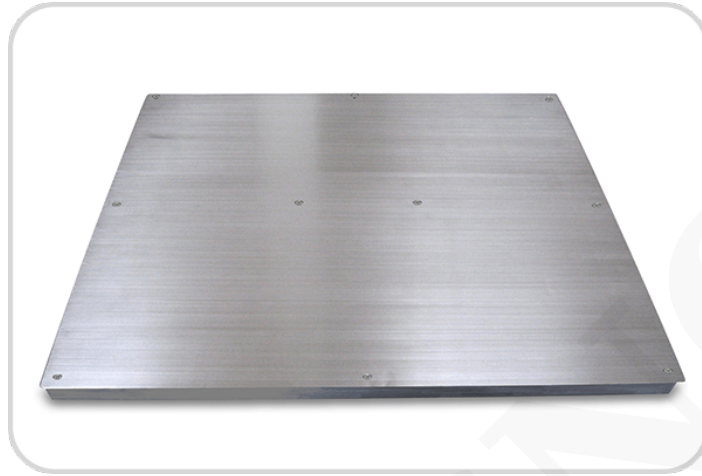

## BALANZA DE PISO DE ACERO INOXIDABLE

SKU: N / A | Categorías: [Balanzas de Piso](#) |

## DESCRIPCIÓN DEL PRODUCTO

Balanza Belltronic PWS

### Especificaciones

- Capacidad: 1T-3T.
- Tamaño de la plataforma: 1.0×1.0m / 1.0×1.2m / 1.2×1.2m / 1.2×1.5m / 1.5×1.5m / 1.5×2.0m.
- Diseño de una sola plataforma, (sin marco de borde inferior).
- Plataforma de acero inoxidable.
- Modelo independiente con 4 pies ajustables.
- Placa de pulido S.S.
- Caja de conexiones S.S.
- Ampliamente utilizado para pesar mercancías y vehículos pequeños en fábricas, empresas, ferrocarriles y puertos, etc.
- 4 celdas de carga aprobadas por OIML / NTEP.
- Las celdas de carga se pueden reemplazar individualmente.
- El indicador normalmente se encuentra a 5m de la plataforma.
- Tamaño personalizado disponible.
- Opción: Rampas.