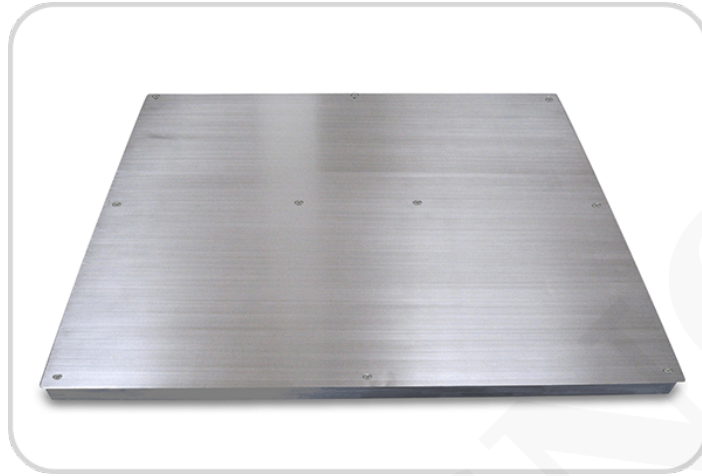

BALANZA DE PISO DE ACERO INOXIDABLE

SKU: N / A | Categorías: [Balanzas de Piso](#) |

DESCRIPCIÓN DEL PRODUCTO

Balanza Belltronic PWS

Especificaciones

- Capacidad: 1T-3T.
- Tamaño de la plataforma: 1.0×1.0m / 1.0×1.2m / 1.2×1.2m / 1.2×1.5m / 1.5×1.5m / 1.5×2.0m.
- Diseño de una sola plataforma, (sin marco de borde inferior).
- Plataforma de acero inoxidable.
- Modelo independiente con 4 pies ajustables.
- Placa de pulido S.S.
- Caja de conexiones S.S.
- Ampliamente utilizado para pesar mercancías y vehículos pequeños en fábricas, empresas, ferrocarriles y puertos, etc.
- 4 celdas de carga aprobadas por OIML / NTEP.
- Las celdas de carga se pueden reemplazar individualmente.
- El indicador normalmente se encuentra a 5m de la plataforma.
- Tamaño personalizado disponible.
- Opción: Rampas.