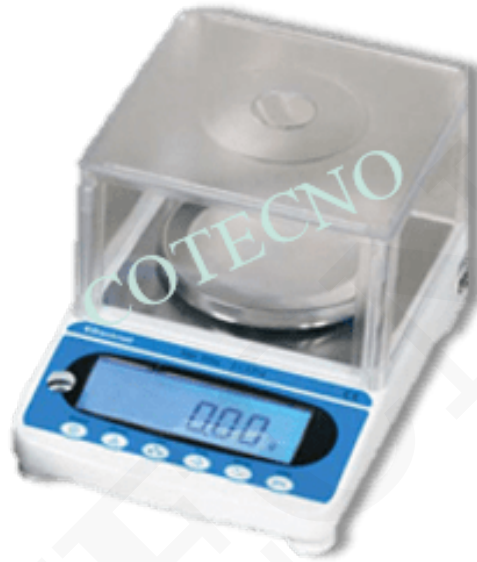

BALANZA DIGITAL BELLTRONIC DE 1000 GRS CON 0,01 GR DE PRECISION ,MODELO ES 1000HA

SKU: JES1000HA | **Categorías:** [balanzas especializadas](#) | **Etiquetas:** [Balanzas](#)

INFORMACIÓN ADICIONAL

COTECNO