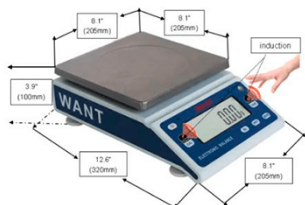

BALANZA INTELIGENTE BELLTRONIC DE 6KG 0.1

Balanza inteligente

- Capacidad Max. 6000g a 15000g
- Legibilidad : 0.1g a 1g (Depende del modelo)

SKU: B-01-02-09-0701 | **Categorías:** [0.1g/0.2g/0.5g](#) |

GALERÍA DE IMÁGENES

DESCRIPCIÓN DEL PRODUCTO

Especificaciones Técnicas

Código Del Producto	B-01-02-09-0701	B-01-02-09-0702	B-01-02-09-0703	B-01-02-09-0704	B-01-02-09-0705	B-01-02-09-0706
Modelo	XU60001HG	XU100001HG	XU150001HG	XU6000HG	XU10000HG	XU15000HG
Capacidad Max. (g)	6000 g	10000 g	15000 g	6000 g	10000 g	15000 g
Legibilidad (g)	0.1g	0.1g	0.1g	1 g	1 g	1 g
Tamaño de platillo (mm)	Φ 200 mm de acero inoxidable 304.					
Pantalla	Pantalla LCD (luz blanca de fondo) (L x W) 4.5" x 1.6" (115x40 mm)					
Interfaz	RS232					
Energía	AC/DC (batería recargable)					
Unidades	G kg, oz, CT, lb, GN					
Función Principal	Recuento, porcentaje, Tara de rango completo, Protección contra sobrecarga, seguimiento del 0 , peso inferior , Indicador de alimentación de baja					
Accesorios	Manual en inglés, adaptador					
Velocidad	2 s					
Valor estable de tiempo	3 s					