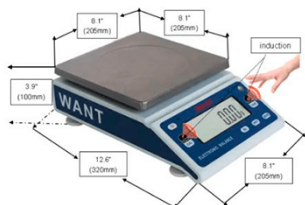

BALANZA INTELIGENTE BELLTRONIC DE 10KG 0.1

Balanza inteligente

- Capacidad Max. 6000g a 15000g
- Legibilidad : 0.1g a 1g (Depende del modelo)

SKU: B-01-02-09-0702 | **Categorías:** [0.1g/0.2g/0.5g](#) |

GALERÍA DE IMÁGENES

DESCRIPCIÓN DEL PRODUCTO

Especificaciones Técnicas

Código Del Producto	B-01-02-09-0701	B-01-02-09-0702	B-01-02-09-0703	B-01-02-09-0704	B-01-02-09-0705	B-01-02-09-0706
Modelo	XU60001HG	XU100001HG	XU150001HG	XU6000HG	XU10000HG	XU15000HG
Capacidad Max. (g)	6000 g	10000 g	15000 g	6000 g	10000 g	15000 g
Legibilidad (g)	0.1g	0.1g	0.1g	1 g	1 g	1 g
Tamaño de platillo (mm)	Φ 200 mm de acero inoxidable 304.					
Pantalla	Pantalla LCD (luz blanca de fondo) (L x W) 4.5" x 1.6" (115x40 mm)					
Interfaz	RS232					
Energía	AC/DC (batería recargable)					
Unidades	G kg, oz, CT, lb, GN					
Función Principal	Recuento, porcentaje, Tara de rango completo, Protección contra sobrecarga, seguimiento del 0 , peso inferior , Indicador de alimentación de baja					
Accesorios	Manual en inglés, adaptador					
Velocidad	2 s					
Valor estable de tiempo	3 s					