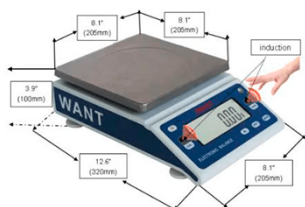

GALERÍA DE IMÁGENES

DESCRIPCIÓN DEL PRODUCTO

Especificaciones Técnicas

Código Del Producto	B-01-02-09-0701	B-01-02-09-0702	B-01-02-09-0703	B-01-02-09-0704	B-01-02-09-0705	B-01-02-09-0706
Modelo	XU60001HG	XU100001HG	XU150001HG	XU6000HG	XU10000HG	XU15000HG
Capacidad Max. (g)	6000 g	10000 g	15000 g	6000 g	10000 g	15000 g
Legibilidad (g)	0.1g	0.1g	0.1g	1 g	1 g	1 g
Tamaño de platillo (mm)	Φ 200 mm de acero inoxidable 304.					
Pantalla	Pantalla LCD (luz blanca de fondo) (L x W) 4.5" x 1.6" (115x40 mm)					
Interfaz	RS232					
Energía	AC/DC (batería recargable)					
Unidades	G kg, oz, CT, lb, GN					
Función Principal	Recuento, porcentaje, Tara de rango completo, Protección contra sobrecarga, seguimiento del 0 , peso inferior , Indicador de alimentación de baja					
Accesorios	Manual en inglés, adaptador					
Velocidad	2 s					
Valor estable de tiempo	3 s