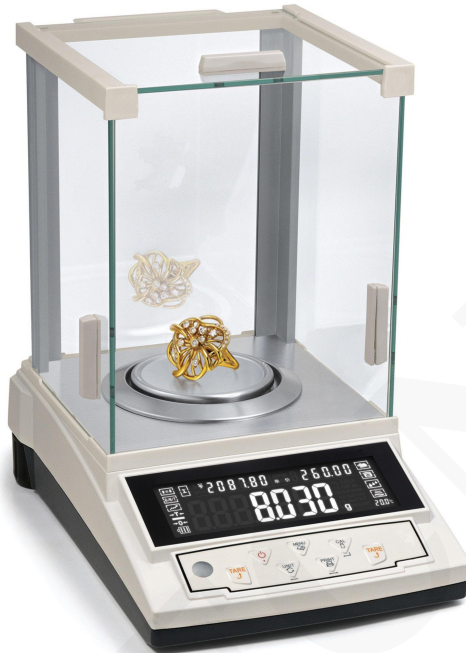

## BALANZAS DE JOYERÍA DE ALTA PRECISIÓN BP-BAJOYAP-A120 (220G)

### Balanzas de joyería de alta precisión

La serie de Balanzas de joyería de alta precisión BP-Bajoy -A / B / C son excelentes productos que están hechos por tecnología de nivel superior de precisión de 0.001g- 0.1g, tiene una carcasa de aluminio firme, vidrio transparente y hermoso a prueba de viento que no se utiliza en el mismo nivel de producto, respuesta rápida, alta sensibilidad y estabilidad.

### BALANZAS DE JOYERÍA DE ALTA PRECISIÓN 220 GRAMOS

#### CARACTERÍSTICAS

Estructura del sensor	Sensor de celda de carga
Manera de la calibración	CAL externa
Nivel anti-vibración	Función ajustable antivibración de seis niveles
Alojamiento	Carcasa totalmente de aluminio
Monitor	VATN Pantalla LCD retroiluminada
Tiempo estable	3-10 s ajustable
Unidad	g, mg, ct, oz, ozl, dwt, GN, lb, N, dr, tIT, tIs, tIH, T (Tola), T / A / R (tola / anna / rati), / A / R (tola / Mna / rati) , ms (Mesghal) , bat , / lb (Partes por libra) , kg , 20 unidades seleccionables
Interfaz	RS232
Bloqueo del modo de pesaje	Bloqueo automático del modo de pesaje
Gancho	Opcional
Energía	Adaptador de CA , opcional con batería interna recargable